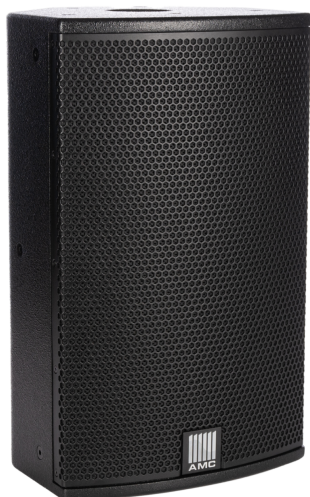

Salon Ursynów

Kraftmann Automation
ul. Maryli 19
02-842 Warszawa

Kom. +48 602 338 544
Czynne: Pn.-Pt. 10:00-18:00
oraz Nd. 10-16

Nazwa **Głośnik Instalacyjny AMC RF 10**

Cena **2 699,00 zł**

Producent **AMC**

OPIS PRODUKTU

Możliwość negocjacji ceny.

Profesjonalny 2-drożny głośnik, 10" głośnik niskotonowy i 1,35" głośnik wysokotonowy, moc 250W (8Ω), 60-19'000 Hz, 99 dB (1W/1m). Wymiary 395 x 350 x 600 mm, obudowa ze sklejkki brzozonej, stalowy grill, czarny kolor. Głośniki instalacyjne serii RF zapewniające dużą moc i doskonałą jakość dźwięku, przeznaczone do łatwego montażu na ścianach lub suficie, a także do montażu wiszącego lub na słupie. Szafy o sztywnej konstrukcji wykonane ze sklejkki brzozonej ze zintegrowanymi punktami zawieszenia i opcjonalnymi wspornikami montażowymi do montażu poziomego i pionowego. Dostępny jest również uniwersalny wspornik poziomy i pionowy.

Głośniki RF6 i RF10 są wyposażone w dwukierunkowe przetworniki i podwójne złącza ułatwiające instalację –peakON i Phoenix.