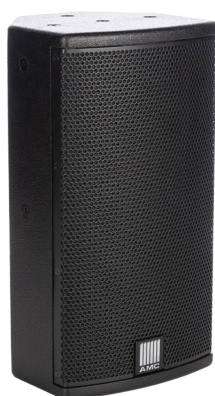

Salon Ursynów

Kraftmann Automation
ul. Maryli 19
02-842 Warszawa

Kom. +48 602 338 544
Czynne: Pn.-Pt. 10:00-18:00
oraz Nd. 10-16

Nazwa **Głośnik Instalacyjny AMC RF 6**

Cena **1 495,00 zł**

Producent **AMC**

OPIS PRODUKTU

Możliwość negocjacji ceny.

Profesjonalny głośnik 2-drożny, głośnik niskotonowy 6,5" i głośnik wysokotonowy 1", moc 150W (8Ω), 75-19'000 Hz, 97 dB (1W/1m). Wymiary 290 x 270 x 480 mm, obudowa ze sklejkki brzozonej, grill stalowy, czarny kolor. Głośniki instalacyjne serii RF zapewniające dużą moc i doskonałą jakość dźwięku, przeznaczone do łatwego montażu na ścianach lub suficie, a także do montażu wiszącego lub na słupie. Szafy o sztywnej konstrukcji wykonane ze sklejkki brzozonej ze zintegrowanymi punktami zawieszenia i opcjonalnymi wspornikami montażowymi do montażu poziomego i pionowego. Dostępny jest również uniwersalny wspornik poziomy i pionowy.

Głośniki RF6 i RF10 są wyposażone w dwukierunkowe przetworniki i podwójne złącza ułatwiające instalację –peakON i Phoenix.