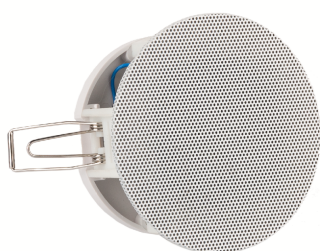

Salon Ursynów

Kraftmann Automation
ul. Maryli 19
02-842 Warszawa

Kom. +48 602 338 544
Czynne: Pn.-Pt. 10:00-18:00
oraz Nd. 10-16

Nazwa **Głośnik Instalacyjny Sufitowy AMC PCR 2T**

Cena **102,00 zł**

Producent **AMC**

OPIS PRODUKTU

Plastikowy głośnik bezramkowy, 2.5", 100 V/6W-3W-1.5W, sprężynowe przyłącze. Wymiary 105 x 78 mm, plastikowa obudowa, metalowy grill, kolor: biały (RAL9016).

PCR 2T – plastikowy głośnik sufitowy o niewielkich rozmiarach, z maskownicą bezramkową.

Zintegrowany transformator mocy 100 V dla mocy wyjściowej 6 W, 3 W lub 1,5 W, zacisk przyłączeniowy ze sprężyną do szybkiej instalacji bez użycia narzędzi. Odpowiedni projekt do przestrzeni publicznych, gdzie sufity są stosunkowo niskie, a wnętrza wrażliwe na wszelkiego rodzaju wpływy zewnętrzne.

Wysokiej jakości 2,5-calowy przetwornik ma dobre pasmo przenoszenia do zastosowań przywoławczych i muzyki w tle.