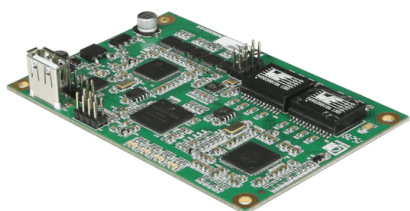

Salon Ursynów

Kraftmann Automation
ul. Maryli 19
02-842 Warszawa

Kom. +48 602 338 544
Czynne: Pn.-Pt. 10:00-18:00
oraz Nd. 10-16

Nazwa **AUDAC ANX44X Interfejs sieciowy**

Cena **1 927,00 zł**

Producent **AUDAC**

OPIS PRODUKTU

ANX44 to opcjonalny moduł umożliwiający łączność z sieciami audio Dante, przeznaczony do instalacji w profesjonalnym modularnym systemie audio XMP44. Jest wyposażony w cztery kanały wejściowe i cztery wyjściowe. Po zainstalowaniu, w pozwala integrować XMP44 z dowolnymi sieciami audio-wideo obsługującymi standard Dante, aby sprawnie odbierać i przesyłać cyfrowy sygnał audio od dowolnych dostępnych na rynku kompatybilnych produktów innych producentów. Dwukierunkowa wymiana danych audio za pomocą 4 modułów sieciowych SourceCon™ zainstalowanych w przewidzianych do tego gniazdach umożliwia dystrybucję sygnału audio z dowolnego źródła – np. tunera radio, odtwarzacza multimedialnego czy radia internetowego – w całej sieci Dante użytkownika. Podłączenie więcej niż jednego urządzenia z obsługą DANTE w zwykłej sieci komputerowej działającej na protokole IP skutkuje powstaniem prawdziwego rozwiązania Plug & Play. Podłączone urządzenia konfiguruje się automatycznie, korzystając z usługi DHCP, a za użytą jako bazę takiego rozwiązania sieć IP może posłużyć dowolna sieć o infrastrukturze umożliwiającej transmisję z prędkością 100 Mbit lub 1 Gbit. Taki system pozwala na jednoczesną transmisję dwukierunkową z częstotliwością próbkowania 48 kHz i 24-bitową głębią bitową na wszystkich kanałach wejściowych i wyjściowych, gwarantując przy tym niewiarygodnie niską latencję, nieprzekraczającą 5 ms (zależnie od obciążenia sieci). Moduł ANX44 jest dystrybuowany w formie zestawu instalacyjnego, zawierającego wszystkie akcesoria potrzebne do wbudowania go w obudowę XMP44. Instalacja musi zostać przeprowadzona przez wykwalifikowanego technika. Więcej informacji o modularnych odtwarzaczach audio