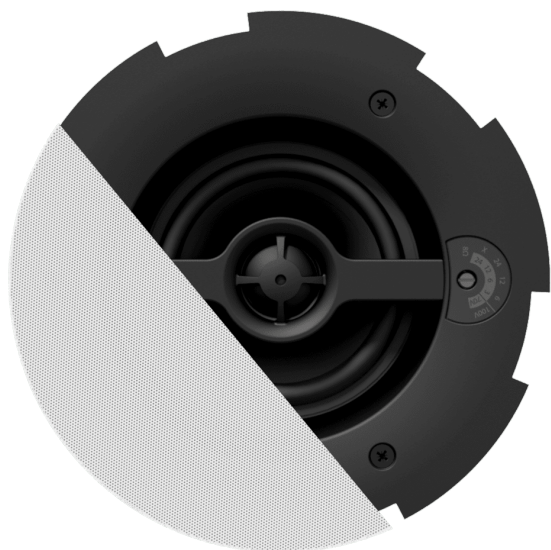

Salon Ursynów

Kraftmann Automation
ul. Maryli 19
02-842 Warszawa

Kom. +48 602 338 544
Czynne: Pn.-Pt. 10:00-18:00
oraz Nd. 10-16

Nazwa **AUDAC CALI424 Głośnik sufitowy**

Cena **802,00 zł**

Producent **AUDAC**

OPIS PRODUKTU

AUDAC CALI424/W Dwudrożny sufitowy głośnik 4" SafeLatch™ z maskownicą Twist-Fix™, biały CALI424 to dwudrożny głośnik sufitowy z kopułą tylną, w którym połączyliśmy przetwornik o 4-calowym stożku z koncentrycznie zainstalowanym 1-calowym przetwornikiem wysokotonowym typu soft dome. Wyposażyliśmy go też w phase plug, dzięki czemu może on pochwalić się świetną charakterystyką także poza osią i kątem propagacji dźwięku sięgającym 155°. Dwudrożna konstrukcja połączona z metalową kopułą tylną to gwarancja utrzymywania najwyższej klasy parametrów – nawet w wymagających zastosowaniach. Charakteryzujący się mocą ciągłą (RMS) 30 W i maksymalną 60 W zestaw wyposażony jest w transformator liniowy 70/100V z obrotowym selektorem wyboru odczepu mocy spośród opcji 24 W, 12 W i 6 W – z możliwością jego obejścia w przypadku instalacji niskoimpedancyjnej (8 Ω).

Najważniejsze cechy:

- Transformator 70V / 100V z odczepami mocy
- System zabezpieczający SafeLatch™
- Ceramiczne złącze skręcane
- Doskonały dźwięk także poza osią (kątem propagacji aż do 155°)
- Maskownica TwistFix™ o unikalnej konstrukcji
- Bezramkowa maskownica
- Obrotowy przełącznik wyboru odczepów z opcjami 6 W, 12 W, 24 W oraz 8 Ω
- Mieści się nawet w płytkich przestrzeniach (głębokość zabudowy 110 mm)