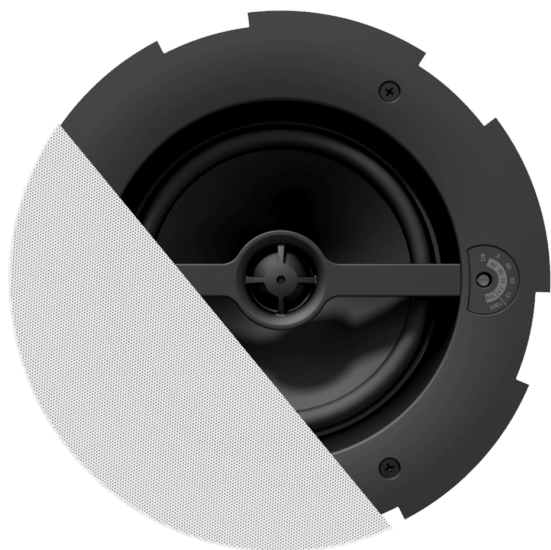

Salon Ursynów

Kraftmann Automation
ul. Maryli 19
02-842 Warszawa

Kom. +48 602 338 544
Czynne: Pn.-Pt. 10:00-18:00
oraz Nd. 10-16

Nazwa **AUDAC CALI660I/W Głośnik sufitowy**

Cena **844,00 zł**

Producent **AUDAC**

OPIS PRODUKTU

AUDAC CALI660I/W Dwudrożny sufitowy głośnik 6,5" SafeLatch™ z maskownicą Twist-Fix™, biały CALI660 to dwudrożny głośnik sufitowy z kopułą tylną, w którym połączyliśmy przetwornik o stożku 6,5" z koncentrycznie zainstalowanym 1-calowym przetwornikiem wysokotonowym typu soft dome. Wyposażyliśmy go też w phase plug, dzięki czemu może on pochwalić się świetną charakterystyką także poza osią i kątem propagacji dźwięku sięgającym 145°. Dwudrożna konstrukcja połączona z metalową kopułą tylną to gwarancja utrzymywania najwyższej klasy parametrów – nawet w wymagających zastosowaniach. Charakteryzujący się mocą ciągłą (RMS) 60 W i maksymalną 120 W zestaw wyposażony jest w transformator liniowy 70/100V z obrotowym selektorem wyboru odczepu mocy spośród opcji 60 W, 30 W i 15 W – z możliwością jego obejścia w przypadku instalacji niskoimpedancyjnej (8 Ω).

Najważniejsze cechy:

- System zabezpieczający SafeLatch™
- Ceramiczne złącze skręcane
- Doskonały dźwięk także poza osią (kąt propagacji aż do 145°)
- Maskownica TwistFix™ o unikalnej konstrukcji
- Bezramkowa maskownica
- Obrotowy przełącznik wyboru odczepów z opcjami 16 W, 32 W, 64 W oraz 8 Ω
- Mieści się nawet w płytkich przestrzeniach (głębokość zabudowy 120 mm)
- Transformator 70V / 100V z odczepami mocy