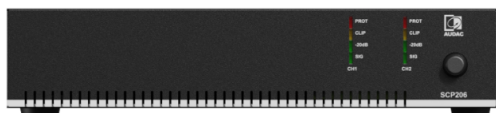

## Salon Ursynów

Kraftmann Automation  
ul. Maryli 19  
02-842 Warszawa

Kom. +48 602 338 544  
Czynne: Pn.-Pt. 10:00-18:00  
oraz Nd. 10-16

Nazwa **AUDAC SCP206 wzmacniacz**

Cena **3 156,00 zł**

Producent **AUDAC**

## OPIS PRODUKTU

AUDAC SCP206 Kompaktowy dwukanałowy wzmacniacz mocy - 2 x 60W @ 4 Ohm - 120W @ 70/100V

Kompaktowa i lekka konstrukcja

Kompatybilny ze zdalnymi ściennymi panelami wejściowymi serii WP2xx

Energooszczędny tryb gotowości

Tryb stereo o niskiej impedancji lub tryb mostkowy 70/100 V

Unikalne optymalne chłodzenie

Seria SCP to rodzina niezwykle wydajnych, kompaktowych, dwukanałowych wzmacniaczy mocy do zastosowań komercyjnych. Te urządzenia o przekątnej 19 cali mogą być używane w trybie stereo o niskiej impedancji lub w trybie mostka 70/100 V. Dostępnych jest 5 różnych modeli do szerokiego zakresu zastosowań, o mocy znamionowej od 120 W do 1000 W w obudowie typu rack o szerokości połowy 19 cali.

Kompaktowa i elegancka konstrukcja obudowy typu rack o połowie wysokości 19 cali umożliwia pojedynczą instalację w szafie sprzętowej 10,5 cala lub obok siebie (dwa urządzenia) w szafie sprzętowej 19 cali. Oczywiście możliwa jest instalacja na biurku lub montaż w szafie sprzętowej przy użyciu adapterów montażowych serii MBS310.