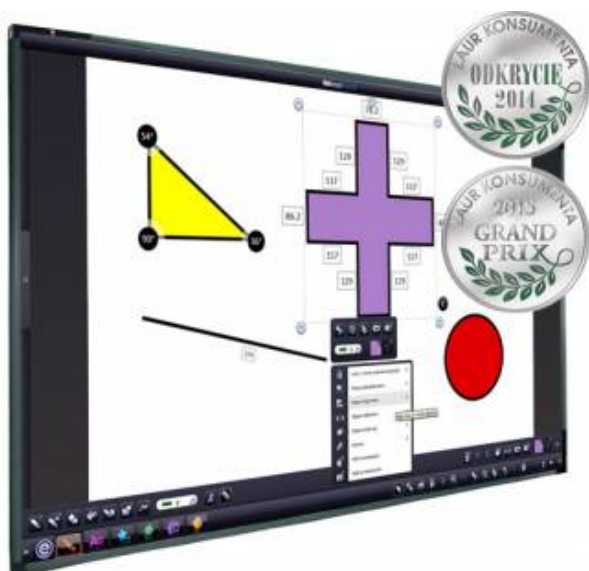

Salon Ursynów

Kraftmann Automation
ul. Maryli 19
02-842 Warszawa

Kom. +48 602 338 544
Czynne: Pn.-Pt. 10:00-18:00
oraz Nd. 10-16

Nazwa	Tablica interaktywna Avtek TT-Board 2193

Cena	4 498,00 zł

OPIS PRODUKTU

Produkty interaktywne marki Avtek zostały wyróżnione i wskazane przez konsumentów w ogólnopolskim plebiscycie popularności produktów i usług w kategorii: tablice interaktywne, otrzymując tym samym prawo do używania nazwy i godła prestiżowej nagrody "Laur Konsumenta - Odkrycie 2014". W ramach konkursu przeprowadzonego w bieżącym roku, produkty interaktywne Avtek otrzymały nagrodę "Laur konsumenta - Grand Prix 2015", ponownie będąc jednymi z najpopularniejszych w swojej kategorii.

Kategoria "Odkrycie Roku" stworzona została z myślą o produktach/usługach nowych, innowacyjnych i funkcjonujących na rynku od stosunkowo niedługiego czasu ale już zdobywających serca klientów, a także produktach/usługach, które objęła ciekawa, skuteczna nowa kampania reklamowa, czy te które zostały po raz pierwszy wskazane przez konsumentów w ogólnopolskim projekcie.

O nominacji produktu, marki czy usługi do prestiżowego tytułu Laur Konsumenta/Klienta-Odkrycie Roku decyduje duże zainteresowanie nowościami rynkowymi lub produktami o znacznym wzroście popularności. Taką nagrodę otrzymują nieliczne firmy czy producenci. O jej przyznaniu decyduje specjalnie powołana Redakcyjna Komisja Weryfikacyjna, która w procesie decyzyjnym ocenia przede wszystkim innowacyjny charakter produktu, usługi czy marki, a także perspektywy odbioru przez rynek i dynamikę wzrostu jego popularności.

Tablice interaktywne to urządzenia współpracujące z komputerem i projektorem multimedialnym. Działa jak duży ekran dotykowy, który może być obsługiwany za pomocą palca. Dzięki zastosowaniu specjalnej powierzchni tablica interaktywna posiada także właściwości klasycznej tablicy