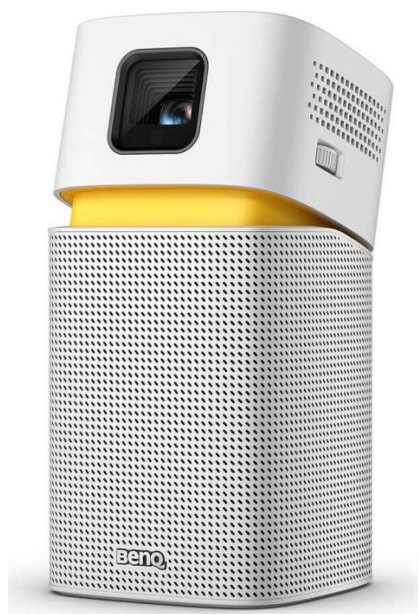

Salon Ursynów

Kraftmann Automation
ul. Maryli 19
02-842 Warszawa

Kom. +48 602 338 544
Czynne: Pn.-Pt. 10:00-18:00
oraz Nd. 10-16

BenQ

Nazwa **Projektor BenQ GV1 Z Wi-Fi i Głośnikiem Bluetooth**

Cena **1 949,00 zł**

Producent **BenQ**

OPIS PRODUKTU

Przenośny projektor z Wi-Fi i Głośnikiem Bluetooth | GV1

Małe wymiary z wygodną regulacją kąta obiektywu oraz automatyczną korektą obrazu

Bezprzewodowa łączność z dwupasmowym Wi-Fi (2.4G/5G)

Wbudowany głośnik Bluetooth audio o mocy 5 W

Rozrywka, która wszędzie idzie

Rozświetl swoje spotkania, miejsca do pracy i zabawy, lub gdziekolwiek jesteś, dzięki ultraprzenośnemu projektorowi BenQ GV1. GV1 został zaprojektowany z myślą o całkowicie bezproblemowej zabawie.

Natychmiast przesyła filmy, muzykę i nie tylko dzięki najnowszym łączom WiFi, Bluetooth i USB-C TM .

Twoja rozrywka na swój sposób

GV1 uwalnia Cię od kłopotów z konfiguracją, słabych połączeń bezprzewodowych i kłopotliwych kabli, aby zacząć cieszyć się filmami, mediami społecznościowymi, muzyką i gramami. Niezależnie od tego, czy bawisz się z przyjaciółmi, gotujesz dla rodziny, czy nawet ćwiczysz, GV1 po prostu pasuje do twojego życia.

Łatwe ustawienie

Wygodny, odchylany zawias umożliwi zamontowanie na górze obiektywowi GV1 wyświetlać obrazy 100" w dowolnym miejscu, a funkcja automatycznej korekcji trapezu utrzymuje obraz idealnie do kwadratu.

Przenośny i kompaktowy

GV1 waży tylko 708 g (1,6 funta) i jest wielkości filiżanki kawy lub butelki z wodą, dzięki czemu możesz