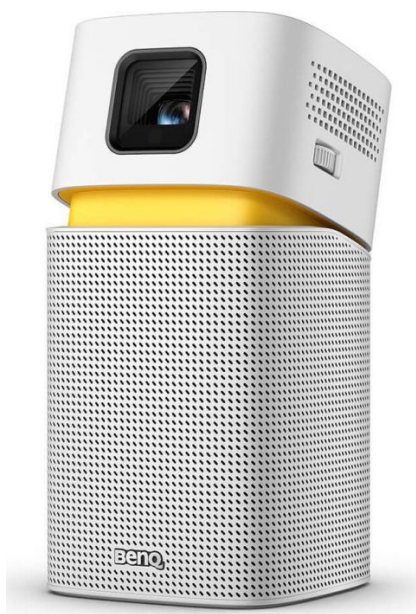

Salon Ursynów

Kraftmann Automation
ul. Maryli 19
02-842 Warszawa

Kom. +48 602 338 544
Czynne: Pn.-Pt. 10:00-18:00
oraz Nd. 10-16

BenQ

Nazwa **Projektor BenQ GV1 Z Wi-Fi i Głośnikiem Bluetooth**

Cena **1 919,00 zł**

Producent **BenQ**

OPIS PRODUKTU

Przenośny projektor z Wi-Fi i Głośnikiem Bluetooth | GV1

Małe wymiary z wygodną regulacją kąta obiektywu oraz automatyczną korektą obrazu

Bezprzewodowa łączność z dwupasmowym Wi-Fi (2.4G/5G)

Wbudowany głośnik Bluetooth audio o mocy 5 W

Rozrywka, która wszędzie idzie

Rozświetl swoje spotkania, miejsca do pracy i zabawy, lub gdziekolwiek jesteś, dzięki ultraprzenośnemu projektorowi BenQ GV1. GV1 został zaprojektowany z myślą o całkowicie bezproblemowej zabawie.

Natychmiast przesyła filmy, muzykę i nie tylko dzięki najnowszym łączom WiFi, Bluetooth i USB-C TM .

Twoja rozrywka na swój sposób

GV1 uwalnia Cię od kłopotów z konfiguracją, słabych połączeń bezprzewodowych i kłopotliwych kabli, aby zacząć cieszyć się filmami, mediami społecznościowymi, muzyką i gramami. Niezależnie od tego, czy bawisz się z przyjaciółmi, gotujesz dla rodziny, czy nawet ćwiczysz, GV1 po prostu pasuje do twojego życia.

Łatwe ustawienie

Wygodny, odchylany zawias umożliwi zamontowanie na górze obiektywowi GV1 wyświetlać obrazy 100" w dowolnym miejscu, a funkcja automatycznej korekcji trapezu utrzymuje obraz idealnie do kwadratu.

Przenośny i kompaktowy

GV1 waży tylko 708 g (1,6 funta) i jest wielkości filiżanki kawy lub butelki z wodą, dzięki czemu możesz