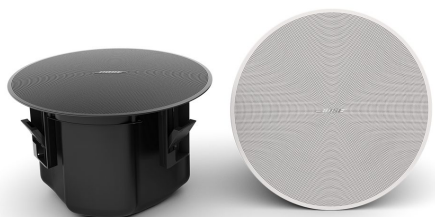

Salon Ursynów

Kraftmann Automation
ul. Maryli 19
02-842 Warszawa

Kom. +48 602 338 544
Czynne: Pn.-Pt. 10:00-18:00
oraz Nd. 10-16

Nazwa **Bose DesignMax DM6C White Głośnik instalacyjny**

Cena **4 189,00 zł**

Producent **BOSE**

OPIS PRODUKTU

Dzięki współosiowym dwukierunkowym przetwornikom 125-watowy głośnik Bose Professional DesignMax DM6C oferuje bogate niskie tony i wyraźne, zrozumiałe wysokie tony, a także doskonałą estetykę, która uzupełnia każdą komercyjną instalację dźwiękową. DM6C wyposażony jest w 6,5-calowy głośnik niskotonowy i 1,25-calowy koncentryczny głośnik wysokotonowy zamontowane w systemie Dispersion Alignment, zapewniając zakres częstotliwości 59 Hz – 20 kHz. Montaż sufitowy DM6C jest łatwy dzięki ramionom montażowym QuickHold.

CECHY

Połącz modele DesignMax, aby ukończyć dowolny projekt, duży lub mały — 12 głośników do miksowania i dopasowywania, od 2-calowych modeli niskoprofilowych po 8-calowe głośniki z przetwornikiem kompresyjnym o wysokim SPL i opcje do zastosowań zewnętrznych. Zapewnij bogate niskie tony i wyraźne, zrozumiałe wysokie tony dzięki współosiowym dwukierunkowym przetwornikom — nie jest wymagany DSP ani EQ. Aby uzyskać jeszcze lepszy dźwięk, użyj wybranych procesorów DSP i wzmacniaczy Bose Professional, aby włączyć funkcję korekcji dźwięku Bose Professional i przetwarzanie SmartBass, które zwiększają wydajność i reakcję na każdym poziomie odsłuchu.

Zapewnij spójne wrażenia słuchowe w całym pomieszczeniu dzięki systemowi Dispersion Alignment, który dopasowuje wzór akustyczny głośnika niskotonowego do wzoru głośnika wysokotonowego. Łączy się z dowolnym wystrojem pomieszczenia dzięki eleganckiej obudowie, maskownicom o minimalnej ramce dostępnym w kolorze czarnym lub białym oraz zdejmowanemu logo.

Skróć czas instalacji dzięki opatentowanemu systemowi montażu QuickHold, który zmniejsza również obciążenie, kłopoty i ryzyko uszkodzenia produktu.

Łatwa instalacja dzięki standardowym akcesoriom — wszystkie modele zawierają złącza Euroblock; modele do montażu sufitowego obejmują panele tylne z przestrzenią nadprzestrzenną, mostki płytkowe.