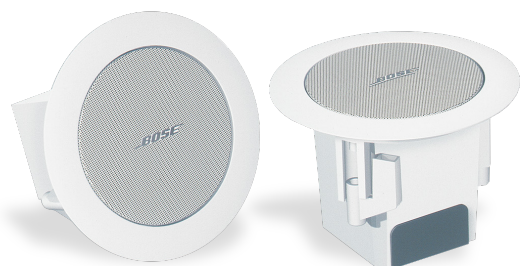

Salon Ursynów

Kraftmann Automation
ul. Maryli 19
02-842 Warszawa

Kom. +48 602 338 544
Czynne: Pn.-Pt. 10:00-18:00
oraz Nd. 10-16

Nazwa **Bose FreeSpace 3 Flush-Mount Satellites
White Głośnik sufitowy**

Cena **1 230,00 zł**

Producent **BOSE**

OPIS PRODUKTU

Głośniki satelitarne Bose Professional FreeSpace 3 do montażu podtynkowego to wysokowydajne głośniki o rozszerzonym zasięgu przeznaczone do małych i średnich instalacji, wymagających wysokiej wierności i rozszerzonego pasma odtwarzania głosu i muzyki. Tylko do zastosowań wewnętrznych.

CECHY

Systemy subwooferów/satelitów zapewniające wysoką wierność odtwarzania głosu i muzyki w rozszerzonym paśmie dla szerokiego zakresu zainstalowanych zastosowań, w tym w handlu detalicznym, restauracjach i hotelarstwie

Modułowa konstrukcja zapewnia elastyczność wykorzystania 2 lub 4 satelitów na moduł basowy Acoustimass oraz równoległe połączenie modułów basowych

Mieszaj i dopasowuj komponenty do montażu powierzchniowego i podtynkowego, aby współpracować z różnymi wystrojami i układami pomieszczeń dla różnych zastosowań

Komponenty do montażu płaskiego mają parametry wytrzymałościowe, gdy są używane z opcjonalną pokrywą komory

Możliwość wyboru napięcia 70/100 V lub niskiej impedancji z regulacją zaczeptu transformatora w module basowym Acoustimass

Można skonfigurować do pracy w trybie stereo lub mono

Aplikacje

Zaprojektowany do szerokiego zakresu zastosowań, w tym:

Sklepy detaliczne

Restauracje i bary

Lobby i sale konferencyjne