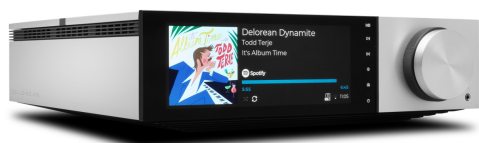

Salon Ursynów

Kraftmann Automation
ul. Maryli 19
02-842 Warszawa

Kom. +48 602 338 544
Czynne: Pn.-Pt. 10:00-18:00
oraz Nd. 10-16

Nazwa **Cambridge Audio EVO 150 DELOREAN EDITION Wzmacniacz**

Cena **12 590,00 zł**

Producent **Cambridge Audio**

OPIS PRODUKTU

Kluczowe cechy:

Edycja limitowana, 1000 sztuk na całym świecie

Unikalna konstrukcja z gołego metalu – inspirowana kultowym DeLorean DMC12

Potężne 150 W na kanał – zdolne do napędzania 2 zestawów głośników

Wysokiej jakości referencyjny przetwornik cyfrowo-analogowy ESS SABRE ES9018k2m – zapewniający bardzo dokładne i szczegółowe odtwarzanie muzyki

Zbalansowane wejścia XLR – do podłączenia wysokiej jakości sprzętu analogowego

Moduł StreamMagic Gen 4 – zapewniający niezrównane wrażenia podczas przesyłania strumieniowego

Bluetooth aptX HD – do odtwarzania w wysokiej rozdzielczości z i do kompatybilnego urządzenia

Możliwość obsługi wielu pomieszczeń – kompatybilność z systemami multiroom Google Home, Apple Airplay i Roon

Hi-Fi jutra, już dziś

Dzięki Evo 150 przenieśliśmy Twoją przeszłość i teraźniejszość audio w przyszłość. Dzięki wyjątkowemu wzmocnieniu Hypex NCore klasy D i naszej wiodącej w swojej klasie platformie przesyłania strumieniowego StreamMagic na pokładzie, wystarczy dodać głośniki, aby cieszyć się doskonałą jakością dźwięku o wysokiej rozdzielczości z jednego eleganckiego, dyskretnego urządzenia.

A dzięki zestawowi wejść cyfrowych i analogowych, a także wysokiej jakości przetwornikowi cyfrowo-analogowemu, Evo może być sercem Twojego systemu hi-fi przez wiele lat.

Łatwa konfiguracja, łatwa aktualizacja

To nie mogłoby być prostsze. Podłącz Evo 150 do sieci i do głośników. Otwórz StreamMagic, połącz się z siecią, a następnie uruchom ulubioną usługę strumieniowego przesyłania muzyki. Wybierz melodię, naciśnij przycisk odtwarzania i dostosuj głośność do własnych potrzeb. Kiedy będziesz gotowy, możesz głębiej kopać, aby skonfigurować Evo 150 dokładnie tak, jak chcesz, dodając funkcje w miarę upływu czasu.

Aplikacja StreamMagic