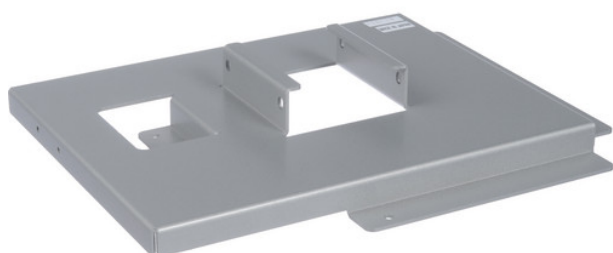

Salon Ursynów

Kraftmann Automation
ul. Maryli 19
02-842 Warszawa

Kom. +48 602 338 544
Czynne: Pn.-Pt. 10:00-18:00
oraz Nd. 10-16

Canon

Nazwa **Płyta montażowa Canon LV-CL16**

Cena **1 045,00 zł**

Producent **Canon**

OPIS PRODUKTU

Płyta montażowa do projektorów Canon LV-7490 i LV-8320. Pozwala na łatwy i bezpieczny montaż projektora do sufitu.