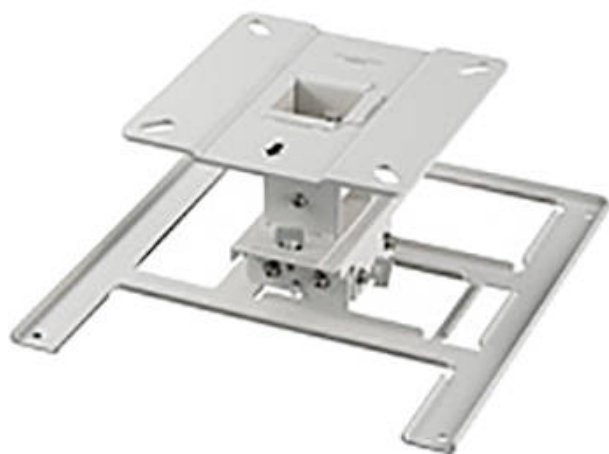

Salon Ursynów

Kraftmann Automation
ul. Maryli 19
02-842 Warszawa

Kom. +48 602 338 544
Czynne: Pn.-Pt. 10:00-18:00
oraz Nd. 10-16

Canon

Nazwa **Uchwyt sufitowy Canon RS-CL16**

Cena **5 290,00 zł**

Producent **Canon**

OPIS PRODUKTU

Canon RS-CL12 jest mocnym uchwytem, który można mocować na belkach drewnianych lub betonowych, używając dostępnych w handlu śrub. Regulowana podstawa uchwyty pozwala pochylać projektor o $\pm 10^\circ$ i obracać go o 20° . Montaż zawiera również przewody przeciwpoślizgowe, aby zapobiec wypadkom podczas odłączania projektora oraz mechanizm przesuwny do regulacji rozmiaru obrazu w projektorach o krótkich rzutach.