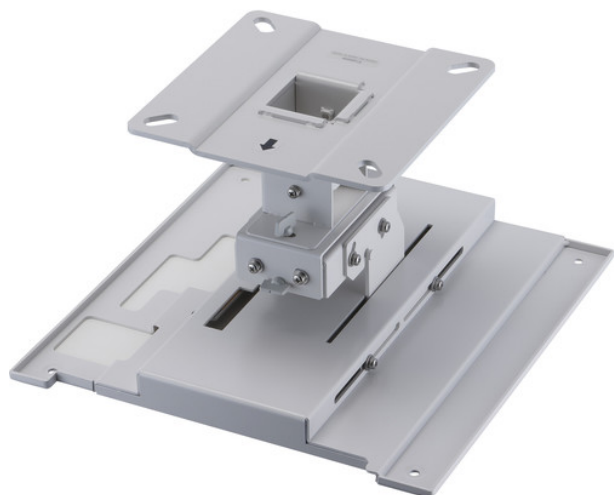

Salon Ursynów

Kraftmann Automation
ul. Maryli 19
02-842 Warszawa

Kom. +48 602 338 544
Czynne: Pn.-Pt. 10:00-18:00
oraz Nd. 10-16

Canon

Nazwa **Uchwyt sufitowy Canon RS-CL16**

Cena **7 360,00 zł**

Producent **Canon**

OPIS PRODUKTU

Uchwyt sufitowy RS-CL16 pozwala na łatwy i bezpieczny montaż projektora. Uchwyt pasuje do projektora XEED WUX 450ST.