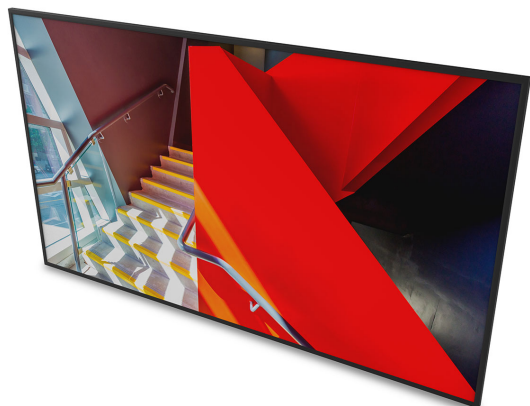

Salon Ursynów

Kraftmann Automation
ul. Maryli 19
02-842 Warszawa

Kom. +48 602 338 544
Czynne: Pn.-Pt. 10:00-18:00
oraz Nd. 10-16

CHRISTIE

Nazwa **Monitor Christie Flat Panel SUHD863-L
(135-044109-01)**

Cena **37 999,00 zł**

Producent **Christie**

OPIS PRODUKTU

86-calowy panel LCD 4K UHD 450 nitów zaprojektowany z myślą o bezpiecznej obsłudze. Panel LCD Christie® SUHD863-L to zgodny ze standardem TAA wyświetlacz bez częstotliwości radiowych, zaprojektowany specjalnie do zastosowań w bezpiecznych obiektach, typowych dla środowisk rządowych, korporacyjnych i wojskowych. Idealny do pomieszczeń konferencyjnych, małych pomieszczeń kontrolnych i zastosowań digital signage, SUHD863-L łączy w sobie profesjonalne funkcje, takie jak gniazdo OPS, wyświetlanie z wielu źródeł i rozdzielczość UHD w bezpiecznym, niezawodnym i niedrogim pakiecie.

Crestron Connected

Jako urządzenie Crestron Connected, Christie Secure Series ma wbudowane oprogramowanie Crestron zapewniające bezproblemowe połączenie z siecią Crestron. Dzięki temu panele Secure Series II mogą być monitorowane, zarządzane i kontrolowane z dowolnego interfejsu internetowego, w tym komputerów stacjonarnych, tabletów i urządzeń mobilnych.

Podobnie jak w przypadku wszystkich produktów Christie, SUHD863-L jest wspierany przez wiodący w branży serwis Christie i pomoc techniczną, co zapewnia najwyższy spokój ducha.

Kluczowe cechy

Non-RF dla większego bezpieczeństwa

Zgodny z TAA

Rozdzielczość 4K UHD 3840 x 2160 (16: 9) zapewnia nienaganną jakość obrazu

Crestron Connected dla bezproblemowej integracji z siecią Crestron

Najnowsze złącza wejściowe z wieloma opcjami

Symulacja DICOM