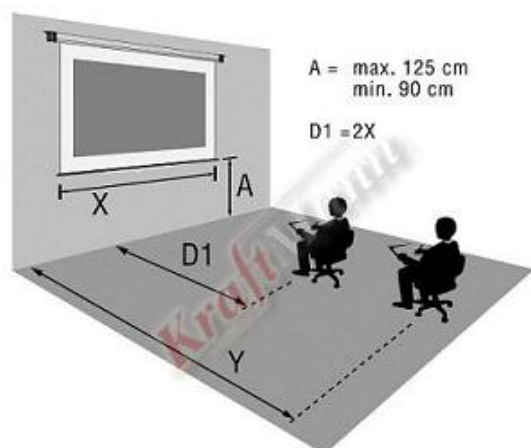

Salon Ursynów

Kraftmann Automation
ul. Maryli 19
02-842 Warszawa

Kom. +48 602 338 544
Czynne: Pn.-Pt. 10:00-18:00
oraz Nd. 10-16

Nazwa	Dobór Ekranu Projekcyjnego
Cena	0,00 zł
Producent	KraftMann