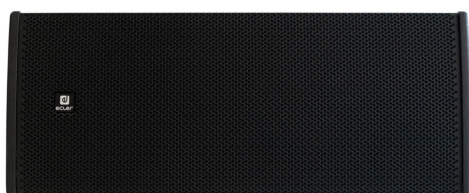

OPIS PRODUKTU

Możliwość negocjacji ceny.

Kolumna głośnikowa w drewnianej obudowie (2x 8" woofer, 1" tweeter). Moc 300 WRMS @ 8 Ω , moc szczytowa 1200 W. Dyspersja 130o x 30o. Podwójne wejście i złącza stack (Euroblock i Speakon). Posiada otwory montażowe 8 x M8. Dołączony uchwyt w kształcie litery „U” pozwala na regulację nachylenia. Dostępny w kolorze czarnym i białym

Głośnik o kompaktowym formacie, stylowej estetyce, doskonałej jakości dźwięku i długotrwałej niezawodności, wyposażona w 300 WRMS przy 8 Ω , 2 x 8-calowy głośnik niskotonowy i 1-calowy przetwornik kompresyjny HF. Uchwyt ścienny w kształcie litery „U” (w zestawie) umożliwia regulację nachylenia. SERIA ARQISi została specjalnie zaprojektowana, aby spełnić wymagania dotyczące instalacji stałych, gdzie niezbędna jest idealna równowaga pomiędzy wydajnością dźwiękową a dopasowaniem do projektu architektonicznego/wnętrza.

Cechy

Pełnozakresowy, 2-drożny głośnik architektoniczny

300 WRMS przy 8 omach

2 x 8-calowy głośnik niskotonowy

1-calowy przetwornik kompresyjny wysokiej częstotliwości (obrotowy)

Podwójne złącze INPUT/STACK typu Euroblock + Speakon®, ze śrubami mocującymi zabezpieczającymi przed przypadkowym rozłączeniem

Dostępny w kolorze czarnym (RAL 9005) i białym (RAL 9003).

Dostępne pliki EASE