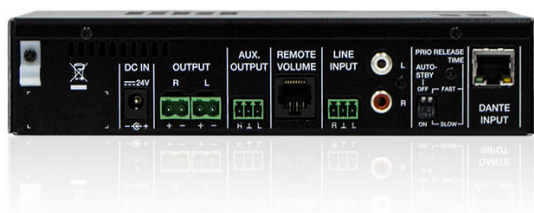

## OPIS PRODUKTU

Możliwość negocjacji ceny.

eCA120DN to kompaktowy wzmacniacz stereofoniczny o mocy 2 x 60 WRMS przy 4  $\Omega$  (klasa D). Posiada 2 analogowe wejścia audio i 2 wejścia audio Dante™, oba z możliwością wyboru funkcji priorytetu (w stosunku do innego sygnału wejściowego), a także dodatkowe wyjście audio. Funkcja automatycznego czuwania (do wyboru) i konstrukcja bez wentylatora (100% cicha). Posiada również port zdalnego sterowania głośnością kompatybilny z serią sterowników ściennych ECLER WPM. W zestawie uniwersalny zasilacz zewnętrzny. Kluczowe cechy

2 x 60 W RMS przy wyjściu 4  $\Omega$

1 x pomocnicze wyjście audio (złącze Euroblock), do podłączenia do subwoofera, np

1 x niezbalansowane wejście stereo (LINE INPUT), z podwójnym złączem RCA i 3-calowym złączem Euroblock

2 x wejście audio Dante™ (DANTE INPUT) ze złączem RJ-45

Możliwość wyboru FUNKCJI PRIORYTETU z możliwością wyboru sygnału priorytetu: analogowe wejście audio (LINE INPUT) można wybrać jako sygnał priorytetowy w stosunku do wejścia audio Dante™ (DANTE INPUT) i odwrotnie.

Regulacja wzmocnienia wejść audio na panelu przednim (trymery)

Lokalna regulacja głośności za pomocą pokrętki

Zdalna regulacja głośności (złącze RJ-45) poprzez serię sterowników ściennych WPa (0-10 VDC).