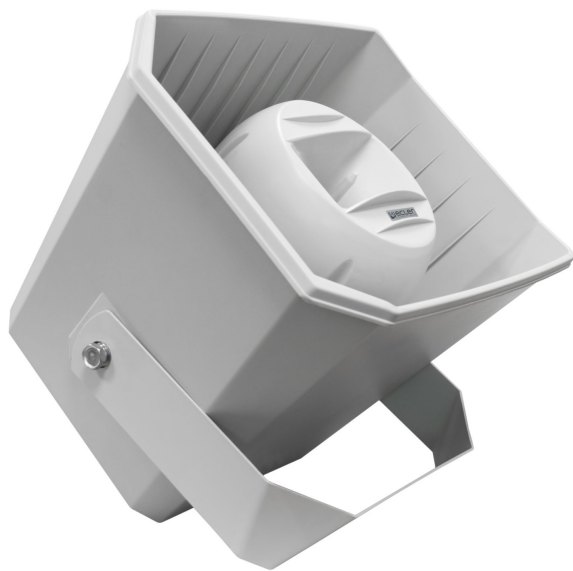

Salon Ursynów

Kraftmann Automation
ul. Maryli 19
02-842 Warszawa

Kom. +48 602 338 544
Czynne: Pn.-Pt. 10:00-18:00
oraz Nd. 10-16

eCLER

Nazwa	Ecler eMSP50Ti Głośnik tubowy zewnętrzny
Cena	2 117,00 zł
Producent	ECLER

OPIS PRODUKTU

Głośnik tubowy, odporny na warunki atmosferyczne. Norma IP 66. Wbudowany transformator na linii 100 V z regulacją mocy: 50/25/12,5/9/4,5/3,5 W/8ohm @ 100V. Szary. Waga 5,2 kg
eMSP50Ti to 2-drożny projektor dźwięku o mocy 50 W, starannie wybrany do najbardziej powszechnych zastosowań 70/100 V: przywoływanie i muzyka w tle. Oferują trwałość oraz optymalną reprodukcję głosu i muzyki. Wykonane ze wzmocnionego ABS i posiadające certyfikat IP66, idealne do zastosowań na świeżym powietrzu.

Cechy

Wodoodporny, dwukierunkowy projektor dźwięku ABS

Selektor mocy (100V): 50W / 25W / 12,5W / 9W / 4,5W / 3,5W / 8 omów

Selektor mocy (70V): 25W / 12,5W / 9W / 4,5W / 3,5W / 1,75W / 8 omów

Stopień ochrony IP66

Podłączenie poprzez listwę zaciskową

Wykończenie w kolorze białym papirusowym (RAL 9018)