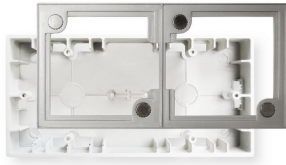

Salon Ursynów

Kraftmann Automation
ul. Maryli 19
02-842 Warszawa

Kom. +48 602 338 544
Czynne: Pn.-Pt. 10:00-18:00
oraz Nd. 10-16

Nazwa **Ecler WPA2SMBOX Podwójna puszka natynkowa do montażu panelu ściennego WPa**

Cena **245,00 zł**

Producent **ECLER**

OPIS PRODUKTU

WPa2SMBOX to podwójna puszka do montażu powierzchniowego, kompatybilna z serią paneli ściennych WPa. Zawiera pojedynczą ramę do montażu 2 sąsiadujących paneli w poziomej obudowie podwójnej. Wymiary (szer. x wys. x gł.): 172 x 86 x 38 mm