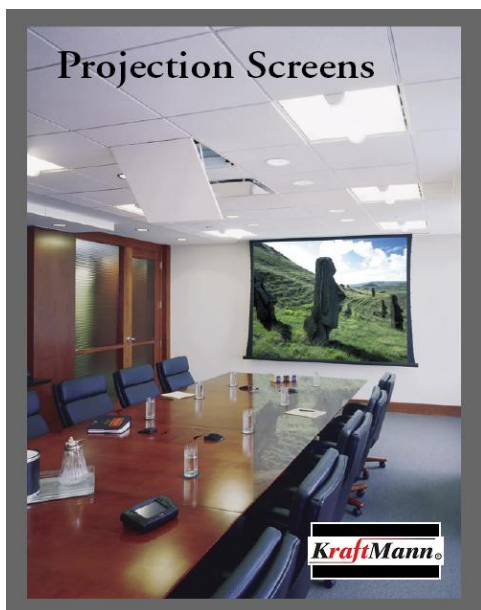

Salon Ursynów

Kraftmann Automation
ul. Maryli 19
02-842 Warszawa

Kom. +48 602 338 544
Czynne: Pn.-Pt. 10:00-18:00
oraz Nd. 10-16

KraftMann

Nazwa **Ekran RoyalScreen 150cm Format 4:3
Przekątna 72"; Matt White Plus +
Sterowanie Ścienne I Na Pilota RF**

Cena **1 100,00 zł**

Producent **KraftMann**

OPIS PRODUKTU

Ekran elektryczny seria RoyalScreen kasetowy ściennie-sufitowy także do zabudowy indywidualnej w suficie podwieszonym lub wewnątrz
Podłoże Matt White Plus Lub Matt Grey Plus
Ekran RoyalScreen Są Dostępne 'Od Ręki' Z Płótnem 3-Warstwowym Do Projektacji Przedniej MattWhite+ Oraz MattGrey+ Z Warstwą Włókna Szklanego Usztywniającą Powierzchnię Ekranu Oraz Z Tyłu Mającym Czarny, Nieprzepuszczający Światła Winił.
W STANDARDZIE (Full-Opcja) ::
Cichy I Szybki Silnik Tubowy - Silencer +
Możliwość Instalacji Ekranu Na Ścianie I Suficie +
Nowoczesny Pilot Radiowy Oraz Kontrolka Ścienne +
Płynna Regulacja Wysokości Dolnej Krawędzi Ekranu +
Możliwość Zabudowy Kasety W Suficie Podwieszonym +
Elegancka Dolna Listwa Obciążająca Płótno W Kolorze Białym +
Ramki Czarne 5 cm Poprawiające Kontrast Oglądanego Obrazu +
Możliwość Uzyskania Dowolnych Formatów (np.: 1:1, 4:3, 16:9, 16:10, 21:9) +
Płótno Projekcyjne Szyte I Klejone W Listwie Dolnej W Celu Minimalizacji Pofałdowań +
Zasilanie Ekran Po Lewej Stronie Kasety (Opcjonalnie Możliwa Zamiana Na Prawą Stronę) +
Zintegrowany System Szybkiego Montażu-Demontażu Kasety Ekranu (ang. Easy-Install-System) +
Wysuw Płótna Ekranu Tylny (Opcjonalnie Możliwa Instalacja Ekranu Z Przednim Wysuwem Płótna) +