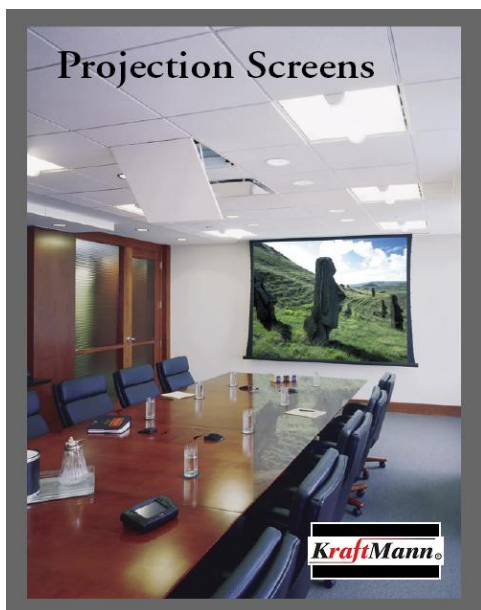

Salon Ursynów

Kraftmann Automation
ul. Maryli 19
02-842 Warszawa

Kom. +48 602 338 544
Czynne: Pn.-Pt. 10:00-18:00
oraz Nd. 10-16

KraftMann

Nazwa **Ekran RoyalScreen 170cm Format 4:3
Przekątna 84" Matt Grey Plus +
Sterowanie Ścienne I Na Pilota RF**

Cena **1 350,00 zł**

Producent **KraftMann**

OPIS PRODUKTU

Ekran elektryczny seria RoyalScreen kasetowy ściennie-sufitowy także do zabudowy indywidualnej w suficie podwieszonym lub wewnątrz
Podłoże Matt White Plus Lub Matt Grey Plus
Ekran RoyalScreen Są Dostępne 'Od Ręki' Z Płótnem 3-Warstwowym Do Projektacji Przedniej MattWhite+ Oraz MattGrey+ Z Warstwą Włókna Szklanego Usztywniającą Powierzchnię Ekranu Oraz Z Tyłu Mającym Czarny, Nieprzepuszczający Światła Winił.
W STANDARDZIE (Full-Opcja) ::
Cichy I Szybki Silnik Tubowy - Silencer +
Możliwość Instalacji Ekranu Na Ścianie I Suficie +
Nowoczesny Pilot Radiowy Oraz Kontrolka Ścienne +
Płynna Regulacja Wysokości Dolnej Krawędzi Ekranu +
Możliwość Zabudowy Kasety W Suficie Podwieszonym +
Elegancka Dolna Listwa Obciążająca Płótno W Kolorze Białym +
Ramki Czarne 5 cm Poprawiające Kontrast Oglądanego Obrazu +
Możliwość Uzyskania Dowolnych Formatów (np.: 1:1, 4:3, 16:9, 16:10, 21:9) +
Płótno Projekcyjne Szyte I Klejone W Listwie Dolnej W Celu Minimalizacji Pofałdowań +
Zasilanie Ekran Po Lewej Stronie Kasety (Opcjonalnie Możliwa Zamiana Na Prawą Stronę) +
Zintegrowany System Szybkiego Montażu-Demontażu Kasety Ekranu (ang. Easy-Install-System) +
Wysuw Płótna Ekranu Tylny (Opcjonalnie Możliwa Instalacja Ekranu Z Przednim Wysuwem Płótna) +

Elegancka Kasetka Ekranu Aluminiowa I/Lub Stalowa W Kolorze Białym Przekrój Kwadratu Lub Wielokąta Zależnie Od Rozmiaru +

Podłoże Projekcyjne Trzywarstwowe O Zwiększonej Gramaturze, Sztywności A Także Żywotności Do Projektacji HD, Full-HD, 4K Oraz 3D +