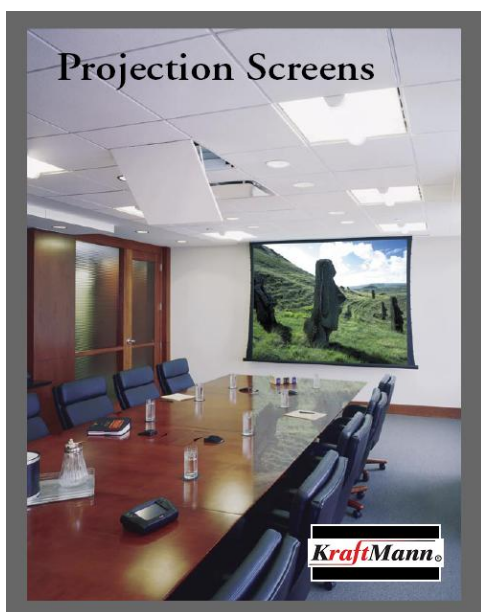

Salon Ursynów

Kraftmann Automation
ul. Maryli 19
02-842 Warszawa

Kom. +48 602 338 544
Czynne: Pn.-Pt. 10:00-18:00
oraz Nd. 10-16

KraftMann

Nazwa **Ekran RoyalScreen 180cm Format 1:1
Przekątna 99" Matt White Plus +
Sterowanie Ścienne I Na Pilota RF**

Cena **1 250,00 zł**

Producent **KraftMann**

OPIS PRODUKTU

Ekran elektryczny seria RoyalScreen kasetowy ściennie-sufitowy także do zabudowy indywidualnej w suficie podwieszonym lub wewnątrz
Podłoże Matt White Plus Lub Matt Grey Plus
Ekran RoyalScreen Są Dostępne 'Od Ręki' Z Płótnem 3-Warstwowym Do Projekcji Przedniej MattWhite+ Oraz MattGrey+ Z Warstwą Włókna Szklanego Usztywniającą Powierzchnię Ekranu Oraz Z Tyłu Mającym Czarny, Nieprzepuszczający Światła Winił.
W STANDARDZIE (Full-Opcja) ::
Cichy I Szybki Silnik Tubowy - Silencer +
Możliwość Instalacji Ekranu Na Ścianie I Suficie +
Nowoczesny Pilot Radiowy Oraz Kontrolka Ścienne +
Płynna Regulacja Wysokości Dolnej Krawędzi Ekranu +
Możliwość Zabudowy Kasety W Suficie Podwieszonym +
Elegancka Dolna Listwa Obciążająca Płótno W Kolorze Białym +
Ramki Czarne 5 cm Poprawiające Kontrast Oglądanego Obrazu +
Możliwość Uzyskania Dowolnych Formatów (np.: 1:1, 4:3, 16:9, 16:10, 21:9) +
Płótno Projekcyjne Szyte I Klejone W Listwie Dolnej W Celu Minimalizacji Pofałdowań +
Zasilanie Ekran Po Lewej Stronie Kasety (Opcjonalnie Możliwa Zamiana Na Prawą Stronę) +
Zintegrowany System Szybkiego Montażu-Demontażu Kasety Ekranu (ang. Easy-Install-System) +
Wysuw Płótna Ekranu Tylny (Opcjonalnie Możliwa Instalacja Ekranu Z Przednim Wysuwem Płótna) +

Elegancka Kasetka Ekranu Aluminiowa I/Lub Stalowa W Kolorze Białym Przekrój Kwadratu Lub Wielokąta Zależnie Od Rozmiaru +

Podłoże Projekcyjne Trzywarstwowe O Zwiększonej Gramaturze, Sztywności A Także Żywotności Do Projektacji HD, Full-HD, 4K Oraz 3D +