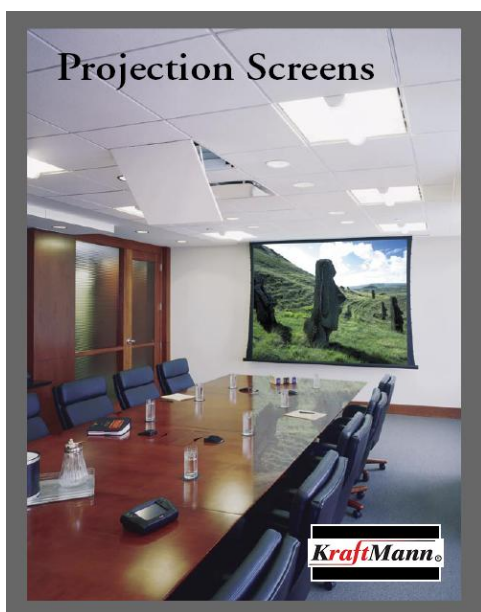

Salon Ursynów

Kraftmann Automation
ul. Maryli 19
02-842 Warszawa

Kom. +48 602 338 544
Czynne: Pn.-Pt. 10:00-18:00
oraz Nd. 10-16

KraftMann

Nazwa **Ekran RoyalScreen 200cm Format 16:9
Przekątna 92"; Matt Grey Plus +
Sterowanie Ścienne I Na Pilota RF**

Cena **1 650,00 zł**

Producent **KraftMann**

OPIS PRODUKTU

Ekran elektryczny seria RoyalScreen kasetowy ściennie-sufitowy także do zabudowy indywidualnej w suficie podwieszonym lub wewnątrz
Podłoże Matt White Plus Lub Matt Grey Plus
Ekran RoyalScreen Są Dostępne 'Od Ręki' Z Płótnem 3-Warstwowym Do Projektacji Przedniej MattWhite+ Oraz MattGrey+ Z Warstwą Włókna Szklanego Usztywniającą Powierzchnię Ekranu Oraz Z Tyłu Mającym Czarny, Nieprzepuszczający Światła Winił.
W STANDARDZIE (Full-Opcja) ::
Cichy I Szybki Silnik Tubowy - Silencer +
Możliwość Instalacji Ekranu Na Ścianie I Suficie +
Nowoczesny Pilot Radiowy Oraz Kontrolka Ścienne +
Płynna Regulacja Wysokości Dolnej Krawędzi Ekranu +
Możliwość Zabudowy Kasety W Suficie Podwieszonym +
Elegancka Dolna Listwa Obciążająca Płótno W Kolorze Białym +
Ramki Czarne 5 cm Poprawiające Kontrast Oglądanego Obrazu +
Możliwość Uzyskania Dowolnych Formatów (np.: 1:1, 4:3, 16:9, 16:10, 21:9) +
Płótno Projekcyjne Szyte I Klejone W Listwie Dolnej W Celu Minimalizacji Pofałdowań +
Zasilanie Ekran Po Lewej Stronie Kasety (Opcjonalnie Możliwa Zamiana Na Prawą Stronę) +
Zintegrowany System Szybkiego Montażu-Demontażu Kasety Ekranu (ang. Easy-Install-System) +
Wysuw Płótna Ekranu Tylny (Opcjonalnie Możliwa Instalacja Ekranu Z Przednim Wysuwem Płótna) +

Elegancka Kaseta Ekranu Aluminiowa I/Lub Stalowa W Kolorze Białym Przekrój Kwadratu Lub Wielokąta Zależnie Od Rozmiaru +

Podłoże Projekcyjne Trzywarstwowe O Zwiększonej Gramaturze, Sztywności A Także Żywotności Do Projektacji HD, Full-HD, 4K Oraz 3D +