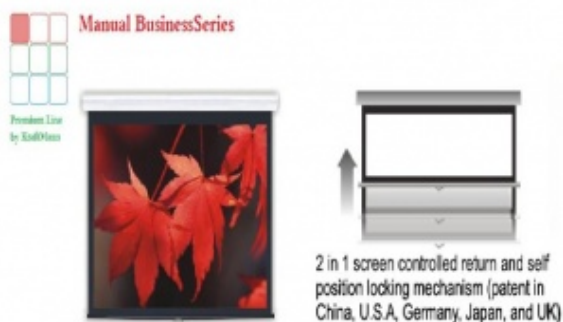

Salon Ursynów

Kraftmann Automation
ul. Maryli 19
02-842 Warszawa

Kom. +48 602 338 544
Czynne: Pn.-Pt. 10:00-18:00
oraz Nd. 10-16

KraftMann

Nazwa **Ekran Pół-Automatyczny FantasyScreen / 240x135 / 16:9 / 106" / Matt Grey HD**

Cena **1 900,00 zł**

Producent **KraftMann**

OPIS PRODUKTU

Ekran manualny seria FantasyScreen kasetowy ściennie-sufitowy także do zabudowy indywidualnej w suficie podwieszanym lub wnęce

Przednia i / lub tylna projekcja najwyższej jakości

Dowolny format 1:1, 5:4, 4:3, 16:10, 16:9, 21:9, inne ...

Pełna personalizacja rozmiarowa z dokładnością do 1cm !!!

Dodatkowe opcje :: czarna ramka dowolnej grubości, czarny górny pas rozbiegowy dowolnej szerokości, malowanie kasety na dowolny kolor RAL, profil kasety owalny albo kwadratowy, mechanizm powolnego powrotu, ...

Podłoża Matt White/Grey (Plus/Pro/HD), Reference White/Grey, Vision White (Pro), Clear Vision, Gray Pro, Astral, White Ice, New Coral, Rear, Rear DB, Vision Acoustik, Silver, inne dowolne ...

Gwarancja :: 3 lata