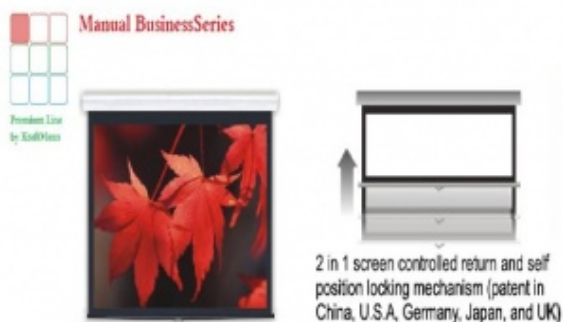

Salon Ursynów

Kraftmann Automation
ul. Maryli 19
02-842 Warszawa

Kom. +48 602 338 544
Czynne: Pn.-Pt. 10:00-18:00
oraz Nd. 10-16

KraftMann

Nazwa **Ekran Pół-Automatyczny FantasyScreen / 240x180 / 4:3 / 120" / Matt White HD**

Cena **1 890,00 zł**

Producent **KraftMann**

OPIS PRODUKTU

Ekran manualny seria FantasyScreen kasetowy ściennie-sufitowy także do zabudowy indywidualnej w suficie podwieszonym lub wnęce

Przednia i / lub tylna projekcja najwyższej jakości

Dowolny format 1:1, 5:4, 4:3, 16:10, 16:9, 21:9, inne ...

Pełna personalizacja rozmiarowa z dokładnością do 1cm !!!

Dodatkowe opcje :: czarna ramka dowolnej grubości, czarny górny pas rozbiegowy dowolnej szerokości, malowanie kasety na dowolny kolor RAL, profil kasety owalny albo kwadratowy, mechanizm powolnego powrotu, ...

Podłoża Matt White/Grey (Plus/Pro/HD), Reference White/Grey, Vision White (Pro), Clear Vision, Gray Pro, Astral, White Ice, New Coral, Rear, Rear DB, Vision Acoustik, Silver, inne dowolne ...

Gwarancja :: 3 lata