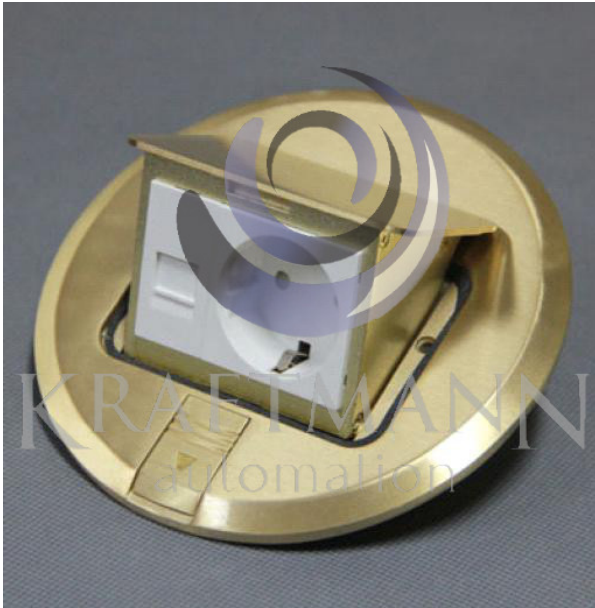

### Salon Ursynów

Kraftmann Automation  
ul. Maryli 19  
02-842 Warszawa

Kom. +48 602 338 544  
Czynne: Pn.-Pt. 10:00-18:00  
oraz Nd. 10-16

Nazwa **Gniazdo podłogowe TB150-GB**

Cena **0,00 zł**

Producent **Kraftmann Automation**

### OPIS PRODUKTU

Opis produktu :

<!--[if gte mso 9]>

<![endif--><!--[if gte mso 10]>

/\* Style Definitions \*/

table.MsoNormalTable

{mso-style-name:Standardowy;

mso-tstyle-rowband-size:0;

Mocowane przy użyciu ram do wylewek betonowych lub zestawów do podłóg technicznych i blatów.

Nadaje się do biur, sklepów, domów towarowych