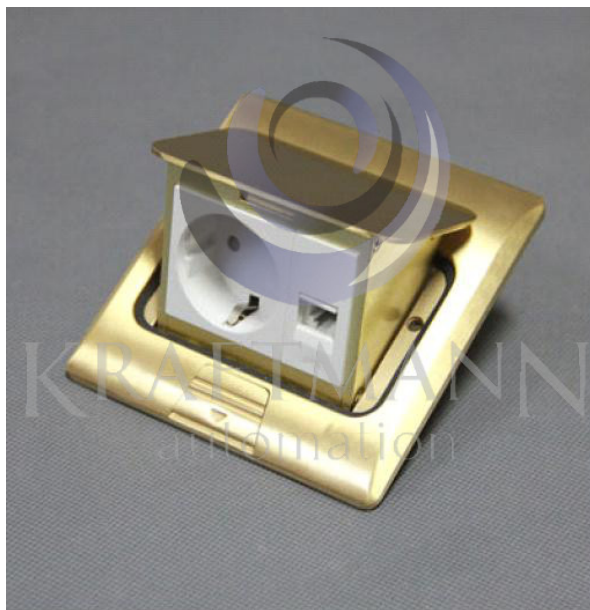

Salon Ursynów

Kraftmann Automation
ul. Maryli 19
02-842 Warszawa

Kom. +48 602 338 544
Czynne: Pn.-Pt. 10:00-18:00
oraz Nd. 10-16

Nazwa **Gniazdo podłogowe TB28-GB**

Cena **0,00 zł**

Producent **Kraftmann Automation**

OPIS PRODUKTU

Opis produktu :

<!--[if gte mso 9]>

<![endif]--><!--[if gte mso 10]>

/* Style Definitions */

table.MsoNormalTable

{mso-style-name:Standardowy;

mso-tstyle-rowband-size:0;

mso-tstyle-colband-size:0;

mso-style-noshow:yes;

mso-style-priority:99;

mso-style-qformat:yes;

mso-style-parent:"";

mso-padding-alt:0cm 5.4pt 0cm 5.4pt;

mso-para-margin-top:0cm;

mso-para-margin-right:0cm;

mso-para-margin-bottom:10.0pt;

mso-para-margin-left:0cm;

line-height:115%;

mso-pagination:widow-orphan;