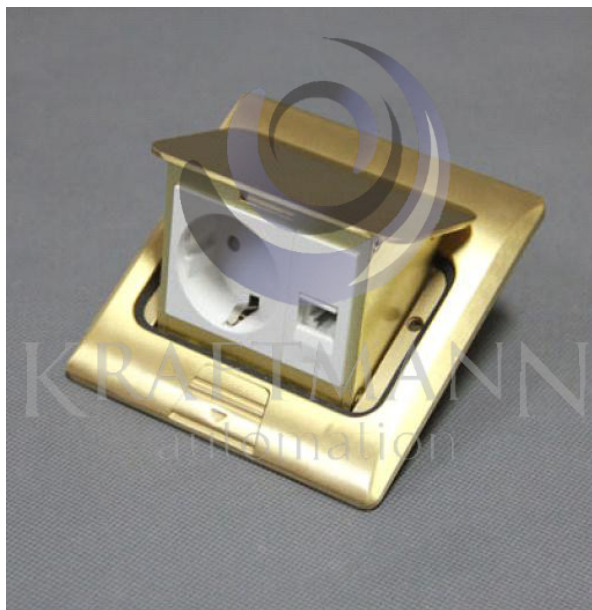

Salon Ursynów

Kraftmann Automation
ul. Maryli 19
02-842 Warszawa

Kom. +48 602 338 544
Czynne: Pn.-Pt. 10:00-18:00
oraz Nd. 10-16

Nazwa **Gniazdo podłogowe TB28-GB**

Cena **0,00 zł**

Producent **Kraftmann Automation**

OPIS PRODUKTU

Opis produktu :

Gniazdo podłogowe TB28-GB zapewnia perfekcyjną integrację z podłogą lub meblami biurowymi.

Łatwe otwieranie dla większego komfortu i bezpieczeństwa .

Wyposażone w system otwierania „naciśnij i przesunij”, aby uniknąć przypadkowemu otwarciu stopą.

Mocowane przy użyciu ram do wylewek betonowych lub zestawów do podłóg technicznych i blatów.

Nadaje się do biur, sklepów, domów towarowych