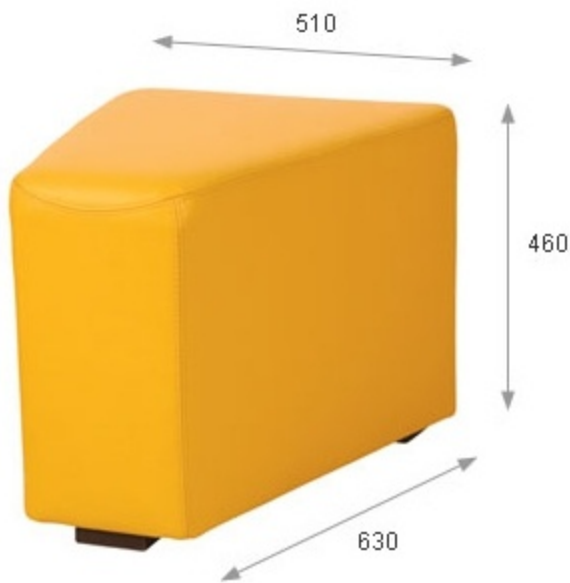

Salon Ursynów

Kraftmann Automation
ul. Maryli 19
02-842 Warszawa

Kom. +48 602 338 544
Czynne: Pn.-Pt. 10:00-18:00
oraz Nd. 10-16

Nazwa **Taboret kinowy (skóra naturalna 100%) z serii Home Cinema**

Cena **419,00 zł**

Producent **Inni producenci**

OPIS PRODUKTU

Zestaw zaprojektowany z myślą o komforcie. Siedziska z funkcją relaksu i regulowanymi zagłówkami umożliwiają ustawienie ich w dowolnej pozycji, zapewniając siedzącemu maksymalną wygodę. To doskonała propozycja dla najbardziej wymagających klientów. Zalety programu na pewno docenią melomani i kinomani, którzy w wygodnej pozycji oddają się swoim pasjom. Specyfikacja: Taboret kinowy (skóra naturalna 100%) z serii Home Cinema Wypełnienie siedziska: bonell Nogi drewniane tylko wenge Wymiary (Szer. x Wys. Gł.): 510 x 460 x 630 mm Dostępne kolory: Towar jest nowy, w oryginalnym opakowaniu. Pochodzi od Polskiego oficjalnego dystrybutora i jest z Polską 24 miesięczną gwarancją. Czas oczekiwania od 6 do 9 tygodni. Możliwość indywidualnego doboru kolorów oraz elementów. Cena za sztukę.