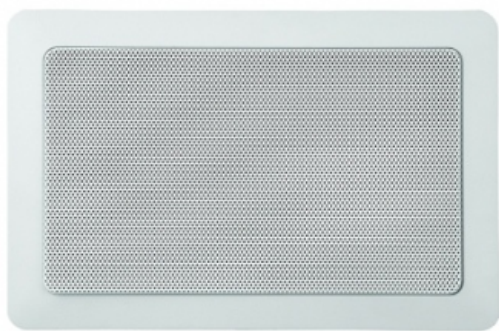

Salon Ursynów

Kraftmann Automation
ul. Maryli 19
02-842 Warszawa

Kom. +48 602 338 544
Czynne: Pn.-Pt. 10:00-18:00
oraz Nd. 10-16

Nazwa	APART CMR 15 T instalacyjny
Cena	209,00 zł

OPIS PRODUKTU

- 100% NOWY
- GWARANCJA Producenta
- Paragon Fiskalny Lub Faktura VAT
- Najniższa Cena Na Rynku !!!
- Salon Firmowy Na Terenie M.St. Warszawy
- Towar Dostępny OD RĘKI
- Fachowe Porady I Szeroki Asortyment

100 V - prostokątny: 220 x 147 x 60 mm, dwudrożny Hi Fi, 15 W nomin / 100 V, 60 W / 16 ohm, 60 - 20.000 Hz

APart Audio CMR15T to wysokiej jakości 100-woltowy prostokątny zestaw głośnikowy, przeznaczony do montażu

w ścianie. Jest to model bardzo lubiany przez instalatorów, dzięki swojej ładnej linii wzorniczej, łatwej integracji

z wystrojem pomieszczenia oraz znakomitej jakości dźwięku.

CMR15T jest dwudrożnym zestawem głośnikowym, z 4-calowym głośnikiem niskotonowym i 1-calową kopułką

wysokotonową. Sprawia to, iż zestaw może być z powodzeniem stosowany do odtwarzania muzyki tła oraz nadawania

komunikatów głosowych. Zestaw jest także łatwy do instalacji, dzięki prostej, szybkiej metodzie montażu z 4 śrubami

ukrytymi pod maskownicą.

Ze względu na w pełni metalową ramę oraz dwustożkową membranę głośnika niskotonowego z powlekanego papieru