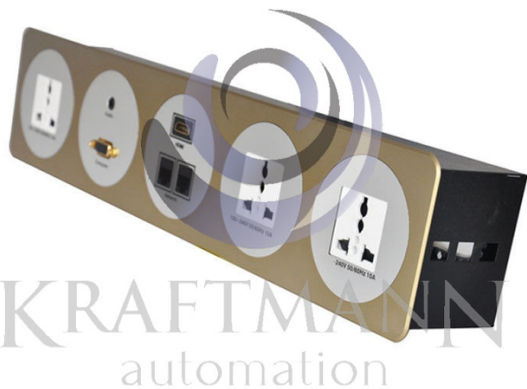

Salon Ursynów

Kraftmann Automation
ul. Maryli 19
02-842 Warszawa

Kom. +48 602 338 544
Czynne: Pn.-Pt. 10:00-18:00
oraz Nd. 10-16

Nazwa **Gniazdo VM-JSFT104**

Cena **0,00 zł**

Producent **Kraftmann Automation**

Gniazdo JS-FT104 zapewnia różne opcje modułu, inna kombinacja może spełniać różne wymagane złącza.

zapewnia rozwiązania integracyjne dla hotelu i rodziny, w której wymagana jest łączność AV montowana na ścianie.

Jest idealnym rozwiązaniem dla biur, sal konferencyjnych, sal lekcyjnych, pokoi hotelowych i dużych obiektów szkoleniowych, gdzie potrzebne są liczne, rozproszone ściennie połączenia.

Model zawiera wymienne moduły: