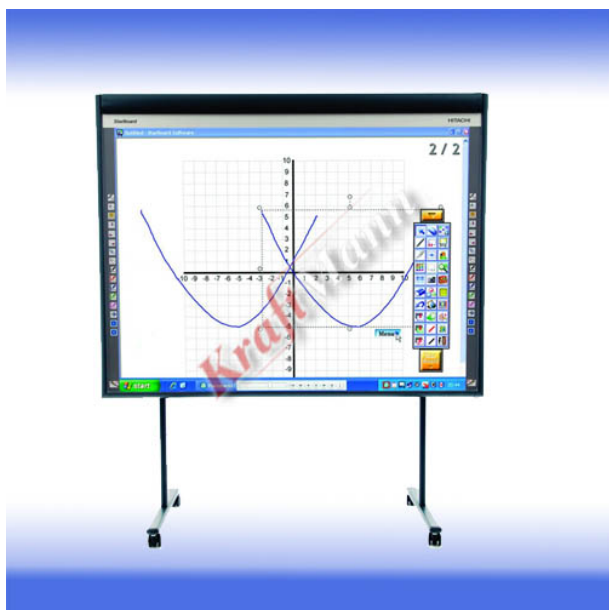

Salon Ursynów

Kraftmann Automation
ul. Maryli 19
02-842 Warszawa

Kom. +48 602 338 544
Czynne: Pn.-Pt. 10:00-18:00
oraz Nd. 10-16

HITACHI

Nazwa **TABLICA INTERAKTYWNA HITACHI
STARBOARD FX-DUO-88** Możliwość
negocjacji

Cena **10 006,00 zł**

Producent **Hitachi**

OPIS PRODUKTU

O PRODUKCIE:

Tablica Interaktywna HITACHI

STARBOARD FX - DUO - 77 CALI

TECHNOLOGIA: DOTYKOWA PODCZERWIEN

.: ZALETY :.