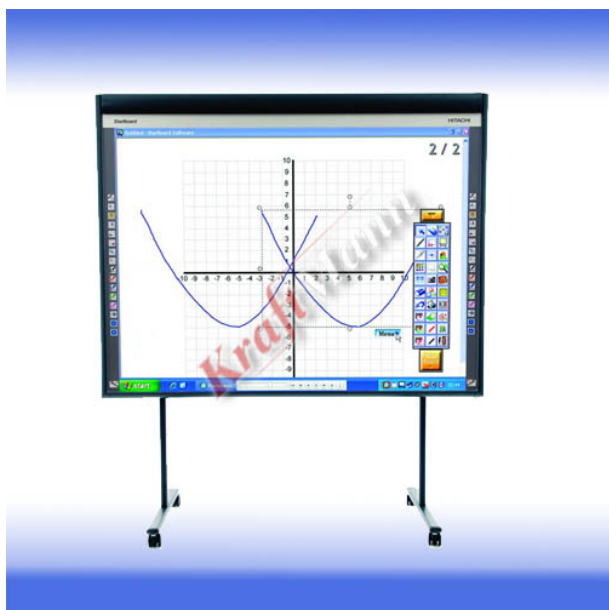

Salon Ursynów

Kraftmann Automation
ul. Maryli 19
02-842 Warszawa

Kom. +48 602 338 544
Czynne: Pn.-Pt. 10:00-18:00
oraz Nd. 10-16

HITACHI

Nazwa **TABLICA INTERAKTYWNA HITACHI
STARBOARD FX-DUO-88** Możliwość
negocjacji

Cena **10 006,00 zł**

Producent **Hitachi**

OPIS PRODUKTU

O PRODUKCIE:

Tablica Interaktywna HITACHI

STARBOARD FX - DUO - 77 CALI

TECHNOLOGIA: DOTYKOWA PODCZERWIEN

.: ZALETY :.

>> Obsługa za pomocą markera lub palca

>> Powierzchnia w pełni odporna na uszkodzenia