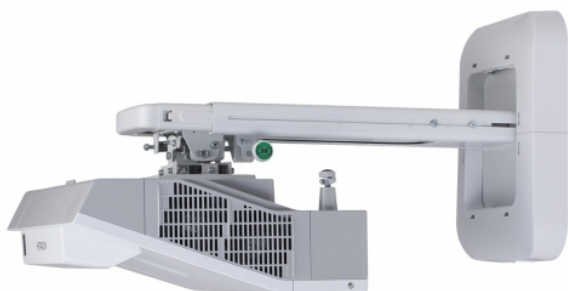

Salon Ursynów

Kraftmann Automation
ul. Maryli 19
02-842 Warszawa

Kom. +48 602 338 544
Czynne: Pn.-Pt. 10:00-18:00
oraz Nd. 10-16

HITACHI

Nazwa **Projektor Hitachi CP-AX3503**

Cena **8 250,00 zł**

Producent **Hitachi**

OPIS PRODUKTU

Jasność:

3600 lumenów (tryb normalny)/2400 lumenów (tryb Eko)

Rozdzielczość: XGA (1024 x 768)

Współczynnik kontrastu 5000:1

Zaawansowane funkcje sieciowe

Opcjonalna funkcja sieci bezprzewodowej

Funkcje w skrócie

3LCD - Zaawansowana, innowacyjna technologia przeznaczona dla najbardziej wymagających odbiorców — dzięki zastosowaniu trzech chipów obraz jest zawsze bajecznie kolorowy i wyraźny.

Filtr hybrydowy - Trwałość filtra hybrydowego wynosi ponad 4000 godzin, czyli dziesięciokrotnie więcej niż w przypadku filtrów konwencjonalnych. Związane z tym wydłużenie cykli konserwacji znacznie zmniejsza całkowity koszt posiadania urządzenia.