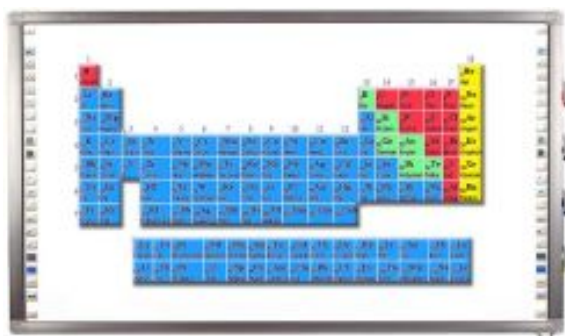

### Salon Ursynów

Kraftmann Automation  
ul. Maryli 19  
02-842 Warszawa

Kom. +48 602 338 544  
Czynne: Pn.-Pt. 10:00-18:00  
oraz Nd. 10-16

Nazwa **Tablica Interaktywna iBoard 104 Dual**

Cena **5 889,00 zł**

## OPIS PRODUKTU

Kluczowe cechy:

Przekątna tablicy 104" (łącznie z ramą)

Obszar roboczy 2150 x 1160 mm

Proporcje obrazu 16:9

Technologia Podczerwień

Zgodność z systemami operacyjnymi Windows 2000/XP/Vista/7 (32 i 64 bity), Linux, Mac Os

Podłączenie do komputera / zasilanie port USB

Dokładność 1 mm

Prędkość odczytu współrzędnych Pierwsza kropka: 25ms, ciągła kropka: 8ms

Powierzchnia tablicy ceramiczna e3, suchościerna, magnetyczna

Wymiary tablicy 2283 x 1300 mm

Zalety :

Przycisk kalibracji dostępny w pasku skrótów na tablicy

Możliwość umieszczenia własnych skrótów do zewnętrznych programów w menu

Praca na warstwach graficznych, blokowanie poszczególnych warstw, grupowanie elementów, definiowanie przezroczystości