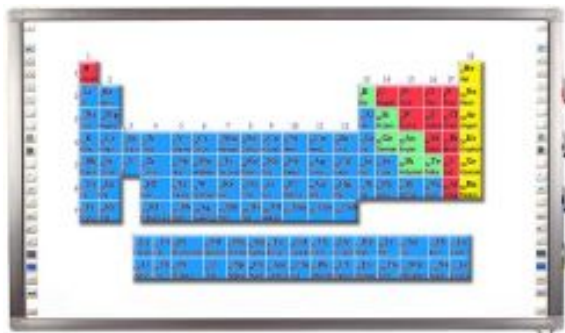

Salon Ursynów

Kraftmann Automation
ul. Maryli 19
02-842 Warszawa

Kom. +48 602 338 544
Czynne: Pn.-Pt. 10:00-18:00
oraz Nd. 10-16

Nazwa **Tablica Interaktywna iBoard 104 Dual**

Cena **5 889,00 zł**

OPIS PRODUKTU

Kluczowe cechy:

Przekątna tablicy 104" (łącznie z ramą)

Obszar roboczy 2150 x 1160 mm

Proporcje obrazu 16:9

Technologia Podczerwień

Zgodność z systemami operacyjnymi Windows 2000/XP/Vista/7 (32 i 64 bity), Linux, Mac Os

Podłączenie do komputera / zasilanie port USB

Dokładność 1 mm

Prędkość odczytu współrzędnych Pierwsza kropka: 25ms, ciągła kropka: 8ms

Powierzchnia tablicy ceramiczna e3, suchościernalna, magnetyczna

Wymiary tablicy 2283 x 1300 mm

Lupa - umożliwia powiększenie wybranego fragmentu grafiki lub tekstu

Reflektor - skupia uwagę słuchaczy na wybranym fragmencie prezentacji

Kurtyna - opcja pozwalająca na odkrywanie tylko istotnej dla nas w danym momencie części prezentowanej treści