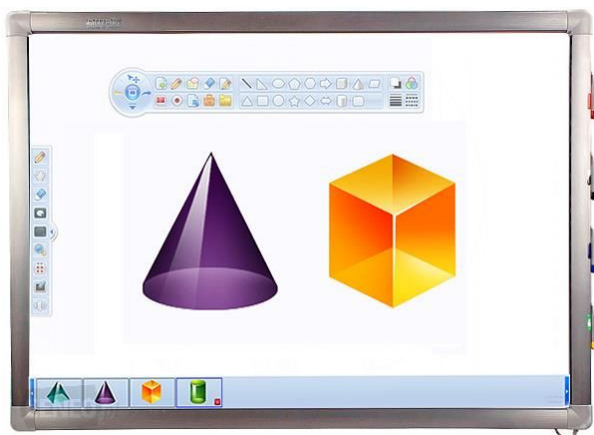

Salon Ursynów

Kraftmann Automation
ul. Maryli 19
02-842 Warszawa

Kom. +48 602 338 544
Czynne: Pn.-Pt. 10:00-18:00
oraz Nd. 10-16

Nazwa **Tablica Interaktywna iBoard 57 Dual**

Cena **2 889,00 zł**

OPIS PRODUKTU

Kluczowe cechy:

Przekątna tablicy 57"

Obszar roboczy 1065 x 800 mm

Proporcje obrazu 4:3

Technologia Podczerwień

Zgodność z systemami operacyjnymi XP, Vista, 7

Podłączenie do komputera / zasilanie port USB

Dokładność 0,1 mm

Prędkość odczytu współrzędnych Pierwsza kropka: 25ms, ciągła kropka: 8ms

Powierzchnia tablicy 100% odporna na uszkodzenia i zarysowania, zabezpieczona polimerami nanotechnologii

Wymiary tablicy 1160 x 895 x 40 mm