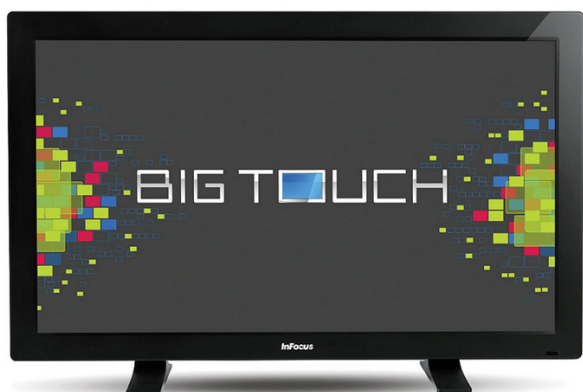

Salon Ursynów

Kraftmann Automation
ul. Maryli 19
02-842 Warszawa

Kom. +48 602 338 544
Czynne: Pn.-Pt. 10:00-18:00
oraz Nd. 10-16

InFocus

Nazwa **Monitor dotykowy Infocus BigTouch
INF5711AG**

Cena **21 000,00 zł**

Producent **InFocus**

OPIS PRODUKTU

65 calowy monitor projekcyjny

Podłącz ekran InFocus JTouch do komputera aby stworzyć ciekawą prezentację o wysokiej jakości, która zainteresuje publiczność

Wyświetlacz dotykowy o wielkości 65 cali i rozdzielczości 1080p za niewielką cenę

Obsługuj programy komputerowe za pomocą dotyku

Treść będzie zawsze interaktywna i jasna przy każdym oświetleniu

Dokładny i czuły dotyk z funkcją wielu punktów dotyku

Wiele sposobów na natychmiastowe połączenie i prezentacje z komputera