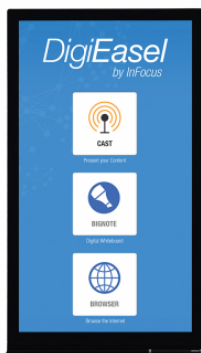

Salon Ursynów

Kraftmann Automation
ul. Maryli 19
02-842 Warszawa

Kom. +48 602 338 544
Czynne: Pn.-Pt. 10:00-18:00
oraz Nd. 10-16

Infocus

Nazwa **Tablica interaktywna / monitor Infocus
40-inch Interactive Whiteboard with
Wireless Display Technology INF4030CB**

Cena **11 160,00 zł**

Producent **Infocus**

OPIS PRODUKTU

40-calowa interaktywna tablica i wyświetlacz z bezprzewodową technologią wyświetlania. Narysuj, napisz i przechwytyj notatki lub udostępniaj ekran urządzenia na jasnym, kolorowym, 40-calowym interaktywnym wyświetlaczu dotykowym DigiEasel - wszystko to w niezrównanej niskiej cenie.

Kompaktowy rozmiar i wszechstronność DigiEasel sprawiają, że jest to świetne rozwiązanie dla biur administracyjnych i / lub digital signage.

- 40-calowy pojemnościowy ekran dotykowy 1080p

- Bezprzewodowe wyświetlanie z komputera, tabletu lub telefonu

- Wbudowana przeglądarka internetowa zapewnia łatwy dostęp do zawartości i narzędzi internetowych

- Orientacja pionowa lub pozioma

- Wbudowana tablica cyfrowa z wieloma kolorami, kształtami i obrazami

- Dokładny i czuły 10-punktowy ekran dotykowy

- Szybko podłącz i wyświetl notebook przez HDMI, VGA lub komponent i umożliwiają dotykanie przez USB

- Połącz się z siecią za pośrednictwem sieci LAN lub WiFi

- Użyj z lub bez rysika (w zestawie)

40-calowy DigiEasel to profesjonalna alternatywa dla papieru, tuszu i gumki

- 10-punktowy pojemnościowy ekran dotykowy

Wbudowana tablica interaktywna, dzięki czemu jesteś gotowy do wizualnego generowania i przechwytywania pomysłów w kilka sekund

- Wyświetl komputer za pośrednictwem złącza HDMI, VGA, kompozytowego lub komponentowego

- Włącz telefon z komputerem PC, Mac lub Chromebook za pomocą dołączonego kabla USB

- Ustaw w orientacji pionowej lub poziomej

- Zapisuj sesje tablicy do pamięci USB

- Wklej obrazy i tła do swoich tablic