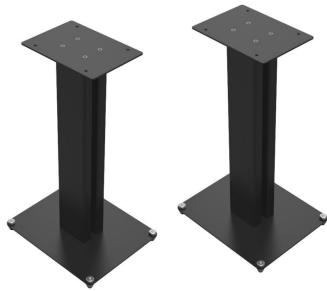

Salon Ursynów

Kraftmann Automation
ul. Maryli 19
02-842 Warszawa

Kom. +48 602 338 544
Czynne: Pn.-Pt. 10:00-18:00
oraz Nd. 10-16

Nazwa	KLIPSCH KS-24 SPEAKER STANDS stojaki do podstawkowych kolumn
Cena	1 799,00 zł
Producent	Klipsch

OPIS PRODUKTU

KLIPSCH KS-24 SPEAKER STANDS

KS-24 to stojaki dedykowane do podstawkowych kolumn Klipsch:

The NinesThe SevensRP-600M II

Parametry:

Wymiary: 60.9cm x 24.44cm x 33.97cmWymiary półki pod kolumnę: 20cm x 26.98cmWaga bez opakowania: 10,8 kg./szt.W komplecie kolce oraz nóżki zakończone gumą.