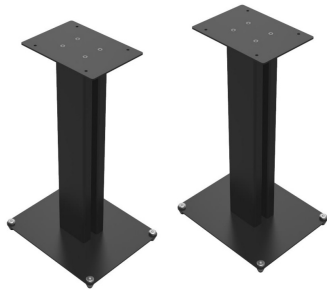

Salon Ursynów

Kraftmann Automation
ul. Maryli 19
02-842 Warszawa

Kom. +48 602 338 544
Czynne: Pn.-Pt. 10:00-18:00
oraz Nd. 10-16

Nazwa	KLIPSCH KS-24 SPEAKER STANDS stojaki do podstawkowych kolumn
Cena	1 799,00 zł
Producent	Klipsch

OPIS PRODUKTU

KLIPSCH KS-24 SPEAKER STANDS

KS-24 to stojaki dedykowane do podstawkowych kolumn Klipsch:

The Nines
The Sevens
RP-600M II

Parametry:

Wymiary: 60.9cm x 24.44cm x 33.97cm
Wymiary półki pod kolumnę: 20cm x 26.98cm
Waga bez opakowania: 10,8 kg./szt.
W komplecie kolce oraz nóżki zakończone gumą.