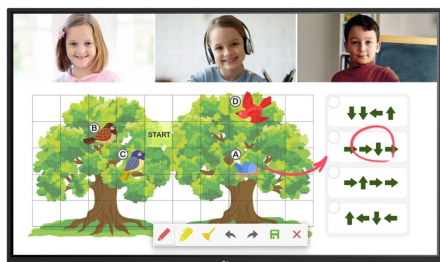

Salon Ursynów

Kraftmann Automation
ul. Maryli 19
02-842 Warszawa

Kom. +48 602 338 544
Czynne: Pn.-Pt. 10:00-18:00
oraz Nd. 10-16

Nazwa **Monitor Dotykowy LG 86TR3DJ**

Cena **18 999,00 zł**

Producent **LG**

OPIS PRODUKTU

Interaktywna tablica cyfrowa IR UHD 86" z funkcją dotyku

Jasność: 390 nitów (bez szyby, typ.)

Punkty dotykowe: 20 punktów (maks.)

Interfejs: HDMI (3), RGB (1), wejście audio (1), wejście RS-232C (1), RJ45 (1), USB 3.0 Type A (3), USB 2.0 Type A (3), wyjście audio / wyjście optyczne, Touch USB (2)

Wiele punktów dotyku

Ekrany z serii TR3DJ mogą jednocześnie wykorzystywać do 20 punktów dotyku. Ta funkcja pozwala na naturalną pracę z tablicą i znacznie ułatwia współpracę.

Zwiększona widoczność i niska paralaksa

Odstęp o szerokości 1 mm między ekranem i szkłem hartowanym, który zapewnia niską paralaksę sprawia, że funkcja dotyku w ekranach TR3DJ działa precyzyjnie i umożliwia niezwykle wygodne pisanie.

Podwójny rysik i dwa kolory

Rysik występuje w dwóch kolorach i z dwiema końcówkami o rozmiarach 3 i 8 mm. Dwa rysiki umożliwiają jednoczesne rysowanie lub pisanie dwóm użytkownikom.

Łatwe pisanie

Tablice TR3DJ umożliwiają robienie notatek na materiałach, dzięki czemu praca na nich jest łatwa i satysfakcjonująca.

Air Class

Air Class umożliwia podłączenie do 30 studentów, pozwala na organizację interaktywnych spotkań przy użyciu wszystkich urządzeń mobilnych w tej samej sieci oraz umożliwia korzystanie z różnorodnych narzędzi, takich jak głosowanie, udzielanie odpowiedzi i udostępnianie tekstu. Funkcja Air Class jest dostępna na głównym pasku narzędzi tablicy TR3DJ.

Wbudowane gniazdo OPS

Tablice TR3DJ posiadają złącza OPS* umożliwiające łatwe i wygodne podłączanie urządzenia OPS z tyłu, bez podłączania zewnętrznego komputera stacjonarnego, aby móc korzystać z rozszerzonych funkcji.