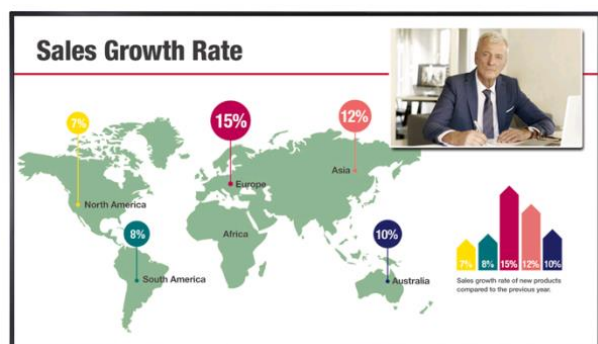

Salon Ursynów

Kraftmann Automation
ul. Maryli 19
02-842 Warszawa

Kom. +48 602 338 544
Czynne: Pn.-Pt. 10:00-18:00
oraz Nd. 10-16

Nazwa **Monitor LG Ultra HD 75UM3C**

Cena **29 766,00 zł**

Producent **LG**

OPIS PRODUKTU