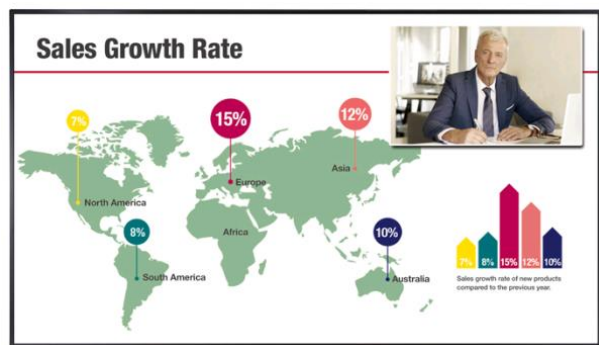

Salon Ursynów

Kraftmann Automation
ul. Maryli 19
02-842 Warszawa

Kom. +48 602 338 544
Czynne: Pn.-Pt. 10:00-18:00
oraz Nd. 10-16

Nazwa **Monitor LG Ultra HD 86UM3C**

Cena **41 060,00 zł**

Producent **LG**

OPIS PRODUKTU