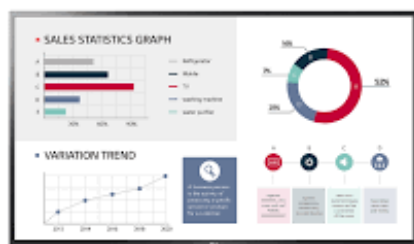

Salon Ursynów

Kraftmann Automation
ul. Maryli 19
02-842 Warszawa

Kom. +48 602 338 544
Czynne: Pn.-Pt. 10:00-18:00
oraz Nd. 10-16

Nazwa **Monitor LG Digital Signage 55UL3G-B**

Cena **5 262,00 zł**

Producent **LG**

OPIS PRODUKTU

Seria UL3G

Jasność (typ.): 400 cd/□

Ramka: 15,5 mm (prawa/lewa/góra), 22,3 mm (dół)

Głębokość: 87,1 mm

Interfejs: HDMI (3), USB 2.0 (2), wejście/wyjście RS232C, wejście RJ45, wyjście Audio

Wbudowany głośnik

Wyraźne odwzorowanie kolorów treści UHD

Duży wyświetlacz Ultra HD poprawi produktywność firmy w dowolnym miejscu. Wszystkie treści są dostarczane w żywych kolorach i z drobnymi detalami, zapewniając widzom wyraźniejsze wrażenia wizualne.

Rozdzielczość ULTRA HD

Dzięki rozdzielczości 4 razy wyższej niż FHD kolor i szczegóły zawartości są bardziej żywe i realistyczne. Ponadto szeroki kąt widzenia zastosowany w panelu LG IPS zapewnia wyraźną zawartość bez zniekształceń.

Kodowanie wideo o wysokiej wydajności

Seria UL3G obsługuje HEVC *, który skutecznie kompresuje / dekompresuje treści o wysokiej pojemności UHD, odtwarzając filmy o bardzo wysokiej jakości przy połowie ruchu sieciowego niż istniejący kodek H.264.

* HEVC: wysokowydajne kodowanie wideo

Wysoka wydajność SoC z webOS

Wbudowany czterordzeniowy układ SoC może wykonywać kilka zadań jednocześnie, zapewniając płynne odtwarzanie treści bez potrzeby korzystania z odtwarzacza multimedialnego. Ponadto platforma smart signage LG webOS zwiększa wygodę użytkownika dzięki intuicyjnemu interfejsowi graficznemu i prostym narzędziom do tworzenia aplikacji.

Różne zastosowania czujników