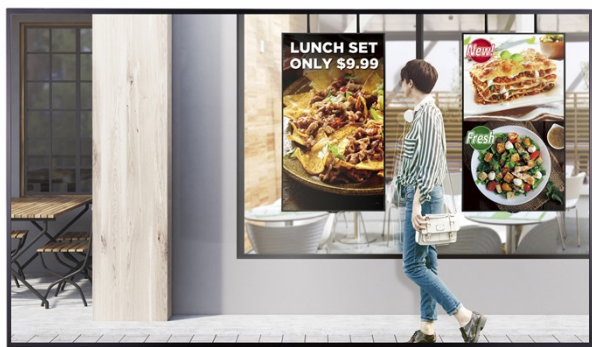

Salon Ursynów

Kraftmann Automation
ul. Maryli 19
02-842 Warszawa

Kom. +48 602 338 544
Czynne: Pn.-Pt. 10:00-18:00
oraz Nd. 10-16

Nazwa	Monitor LG Window Facing 55XS2E
Cena	12 929,00 zł
Producent	LG

OPIS PRODUKTU

Rozwiązanie High Brightness to seria profesjonalnych monitorów do stosowania poza budynkami, na zewnątrz oraz w miejscach mocno nasłonecznionych wewnątrz budynków jak np. nasłonecznione witryny zewnętrzne sklepów czy lokali usługowych.

LG oferuje szeroką gamę rozwiązań High Brightness zarówno o rozdzielczościach Full HD jak i Ultra HD, jak i o różnych parametrach jasności co pozwala dobrać najlepiej dostosowany produkt do prezentacji reklam czy informacji w docelowym środowisku biznesowym każdego klienta.

Cechy monitora XS2E:

Znakomita widoczność dzięki jasności 2500 cd/m², dzięki czemu treści reklamowe są wyraźnie prezentowane z uwzględnieniem zewnętrznych warunków pogodowych

Zapewnia wyraźną widoczność, nawet gdy osoba obserwująca ma założone spolaryzowane okulary przeciwsłoneczne

Nie posiada wentylatora, pracuje niemal bezgłośnie (poniżej 25dB)

Cienka obudowa (84,5mm) oszczędza miejsce i zapewnia wygodę instalacji w witrynie sklepowe

Kontrola jasności ekranu dostosowana automatycznie do warunków – przy wysokim nasłonecznieniu ekran się rozjaśnia, przy niskim jasność zmniejsza się, aby oszczędzać energię

Łatwość zarządzania treścią – wbudowany media player, system edycji i zarządzania treścią. Platforma webOS 3.0 zwiększa wygodę użytkownika dzięki intuicyjnemu interfejsowi użytkownika i prostym narzędziom do tworzenia aplikacji.

55XS2E-B

Główne Cechy

Jasność: 2 500 cd/m² (typ.)

Czas życia: 50 000 godzin

Szerokość oprawy: 12,0 mm (g/d), 9,9 mm (l/p)

Głębokość: 85,4 mm

Interfejs: HDMI (2) / DP / DVI-D / RJ45 / IR / RS232C / USB / wyjście głośnika zewnętrznego (l/p)