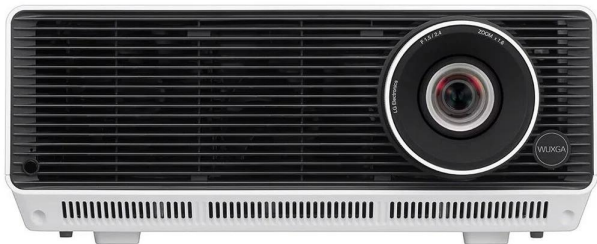

Salon Ursynów

Kraftmann Automation
ul. Maryli 19
02-842 Warszawa

Kom. +48 602 338 544
Czynne: Pn.-Pt. 10:00-18:00
oraz Nd. 10-16

Nazwa **Projektor LG BF50RG**

Cena **9 882,00 zł**

Producent **LG**

OPIS PRODUKTU

Projektor laserowy ProBeam BF50RG o jasności 5000 lumenów. Rozdzielczość WUXGA i zbudowany na platformie webOS o wysokiej wydajności.

Wyraziste szczegóły Wyświetlacz

WUXGA (1920x1200) Laser

5000 lumenów

Elastyczność instalacji

Rozdzielczość WUXGA

Wysoka przejrzystość obrazu dla szerokiej publiczności

LG ProBeam BF50RG zapewnia niesamowity obraz wizualny o przekątnej ponad 300 cali i 2,3 miliona pikseli

5000 lumenów

Jasne i imponujące obrazy

Jasność 5000 lumenów gwarantuje dokładność i wyrazistość obrazu nawet w jasno oświetlonych pomieszczeniach, bez utraty jakości.

Skalowalny i adaptacyjny projektor

Idealny do różnych środowisk
Przedsiębiorstwo: wydajność i produktywność
Edukacja: angażujące materiały audiowizualne
Przedsiębiorstwo: wydajność i produktywność