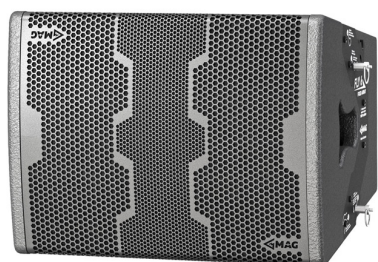

Salon Ursynów

Kraftmann Automation
ul. Maryli 19
02-842 Warszawa

Kom. +48 602 338 544
Czynne: Pn.-Pt. 10:00-18:00
oraz Nd. 10-16

Nazwa **MAG AUDIO Fly-6L aktywny głośnik liniowy**

Cena **22 420,00 zł**

Producent **MAG AUDIO**

OPIS PRODUKTU

Możliwość negocjacji ceny

Fly 6L to kompaktowy, zasilany głośnik liniowy o stałej krzywiźnie, przeznaczony do użytku w małych salach koncertowych, teatrach i klubach.

Pełnozakresowe kolumny Fly 6L oparte są na czterech neodymowych 6-calowych przetwornikach średniotonowych i dwóch neodymowych 1-calowych przetwornikach wysokotonowych. Wyposażony w wbudowane wzmacniacze Powersoft Fly 6L jest lekki, kompaktowy i oferuje wygodę zarówno w przypadku instalacji stacjonarnych, jak i mobilnych. System oferuje doskonałą wydajność, znaczny zapas mocy i doskonałą kontrolę oferowaną przez najnowocześniejszy procesor DSP i opcje łączności.

Wraz ze wzmocnieniem niskich częstotliwości, reprezentowanym przez subwoofery z serii Fly, Fly 6L jest całkowicie autonomicznym rozwiązaniem do wielu zastosowań. Idealnie nadaje się do małych i średnich obiektów oraz mobilnych profesjonalistów.

Główne cechy:

Moc 1050 W

Wzmacniacz Powersoft®

Cztery 6-calowe głośniki niskotonowe z cewką drgającą 1,75".

Dwa 1" przetworniki HF z cewką drgającą 1,75".

133,5 dB Maks. SPL