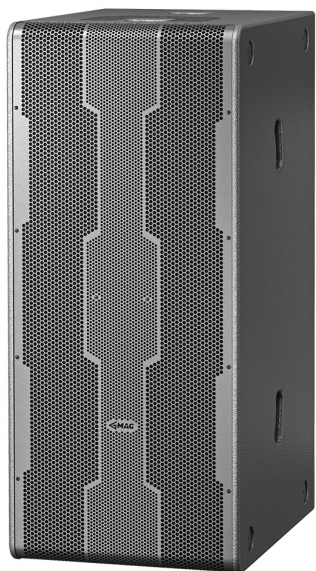

### Salon Ursynów

Kraftmann Automation  
ul. Maryli 19  
02-842 Warszawa

Kom. +48 602 338 544  
Czynne: Pn.-Pt. 10:00-18:00  
oraz Nd. 10-16

Nazwa **MAG AUDIO FlySub-18 Aktywny subwoofer liniowy**

Cena **22 870,00 zł**

#### Możliwość negocjacji ceny

Fly Sub 18 to subwoofer przeznaczony do układu liniowego Fly 6L, oparty na dwóch 18-calowych przetwornikach stożkowych i wyposażony we wbudowany wzmacniacz Powersoft. Fly Sub 18 został stworzony, aby zapewnić kompletną obsługę low-endu dla całego systemu Fly. Zakres częstotliwości systemu rozciąga się od 27 do 150 Hz, a jego wysokowydajne komponenty pozwalają na uzyskanie ciśnienia akustycznego na poziomie 138 dB. Dzięki samodzielnie zaprojektowanemu sprzętowi Fly Sub 18 można łatwo skonfigurować, dostosowując się do dowolnej wymaganej konfiguracji.

#### Główne cechy:

Moc 2000 W

Wzmacniacz Powersoft®

Dwa 18-calowe głośniki niskotonowe z 4-calową cewką drgającą

Maksymalny poziom głośności 138 dB

Dwa adaptory wsporników M20 i Fly