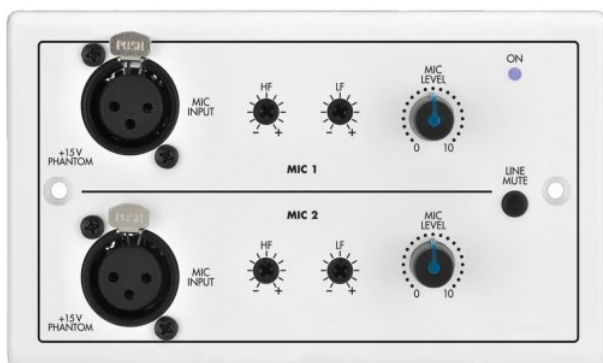

Salon Ursynów

Kraftmann Automation
ul. Maryli 19
02-842 Warszawa

Kom. +48 602 338 544
Czynne: Pn.-Pt. 10:00-18:00
oraz Nd. 10-16

Nazwa **ARM-880WP3, panel sterujący**

Cena **439,00 zł**

Producent **MONACOR**

OPIS PRODUKTU

- 100% NOWY
- GWARANCJA Producenta
- Paragon Fiskalny Lub Faktura VAT
- Najniższa Cena Na Rynku !!!
- Salon Firmowy Na Terenie M.St. Warszawy
- Towar Dostępny OD RĘKI
- Fachowe Porady I Szeroki Asortyment

System matrycowy audio

Matryca ARM-880... dzięki swojej elastyczności pozwala na tworzenie wielostrefowych systemów PA oraz multiroom o różnych konfiguracjach. Jest idealnym rozwiązaniem dla hoteli, restauracji, szkół, centrów konferencyjnych oraz sportowych. Pozwala na podłączenie ośmiu źródeł audio np. odtwarzaczy CD, odbiorników satelitarnych, i przesyłanie sygnałów do dowolnie wybranych stref. Matryca ARM-880 posiada 8 wyjść strefowych do podłączania wzmacniaczy lub aktywnych zestawów głośnikowych.

Odpowiednie panele ścienne ARM-880WP1, ARM-880WP2 oraz ARM-880WP3, pozwalają na zdalne zarządzanie poszczególnymi strefami oraz podłączanie lokalnych źródeł dźwięku.

Dzięki funkcji połączenia kilku matryc, możliwe jest stworzenie systemu obsługującego max 32 strefy głośnikowe.

W celu nadawania komunikatów do poszczególnych stref, do matrycy można podłączyć dwa mikrofony ARM-880RC.