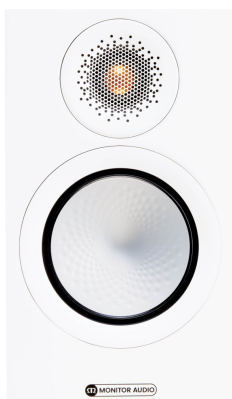

Salon Ursynów

Kraftmann Automation
ul. Maryli 19
02-842 Warszawa

Kom. +48 602 338 544
Czynne: Pn.-Pt. 10:00-18:00
oraz Nd. 10-16

Nazwa **Monitor Audio Silver 50 7G Satin White
Kolumna Głośnikowa Podstawkowa**

Cena **1 995,00 zł**

Producent **Monitor Audio**

OPIS PRODUKTU

Sprzedawana w parach, podana cena za sztukę.

Seria Silver 7G

Silver 50 7G

Klasa dużego głośnika, teraz w znacznie mniejszej obudowie. Monitor Audio Silver 50 7G zapewniają studyjną precyzję w Twoim salonie, w konstrukcji zoptymalizowanej pod kątem akustyki zwykłego domu. Dla Ciebie oznacza to głębokie niskie tony i oszałamiający dźwięk w zwartej formie.

Zaprojektowane, aby zapewnić głębokie, bogate niskie tony, które zwykle można znaleźć tylko w większych kolumnach podłogowych, głośniki podstawkowe Silver 50 7G są doskonałym wyborem, gdy przestrzeń jest na wagę złota. Zostały one zaprojektowane z myślą o rzeczywistych przestrzeniach, w których żyjemy, co oznacza, że zoptymalizowaliśmy bas pod kątem takich sytuacji, jak umieszczenie kolumn blisko ściany. Mając do wyboru forniry z prawdziwego drewna, od Satin White do High Gloss Black, znajdziesz idealne wykończenie pasujące do Twojego domu. Co najważniejsze, dzięki nowej konstrukcji przetwornika średniotonowego Rigid Surface Technology (RST) II, będziesz cieszyć się czystością brzmienia w każdym utworze.

Główne cechy

1 x 25 mm C-CAM Gold Dome - głośnik wysokotonowy z falowodem Uniform Dispersion (UD)

Waveguide II - bardziej naturalny dźwięk

1 x 134 mm C-CAM - przetwornik nisko-średniotonowy z Rigid Surface Technology (RST) II - wyjątkowa czystość

Zaprojektowany, aby zapewnić niski bas, który jest zwykle osiągalny tylko z kolumn podłogowych
Zoptymalizowany pod kątem radzenia sobie z odbitym dźwiękiem po umieszczeniu blisko ściany

Doskonały wybór, gdy przestrzeń jest na wagę złota, ale ważna jest również jakość dźwięku

Bas-refleks z tyłu, dostrojony tak, aby ułatwić pozycjonowanie bez wpływu na jakość dźwięku

Idealny do mniejszych zestawów muzycznych stereo lub jako kanały przednie/tylne w mniejszych systemach kina domowego